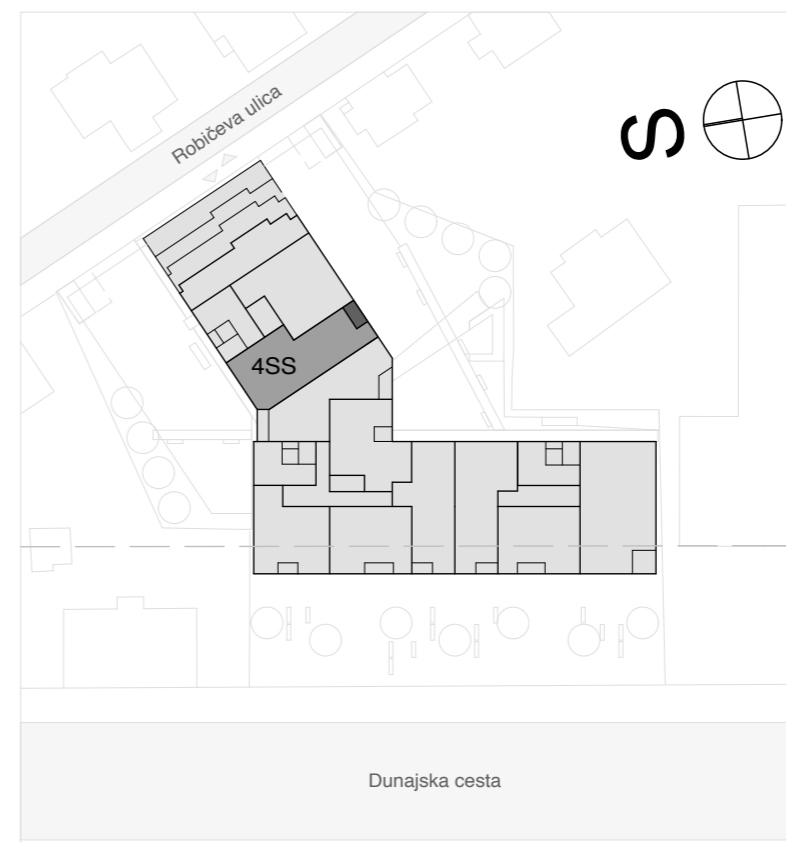

lega stanovanja v objektu - prerez

lega stanovanja v objektu - tloris

lega shrambe v objektu - tloris mezzanina

EKO SREBRNA HIŠA

C-8-2

ŠTIRISOBNO

1 predprostor	10,09 m ²
2 bivalni prostor s kuhinjo	40,22 m ²
3 kopalnica	6,26 m ²
4 kopalnica	5,30 m ²
5 hodnik	1,84 m ²
6 spalnica	14,69 m ²
7 soba	11,84 m ²
8 soba	13,67 m ²

uporabna površina 103,91 m²

9 loža	4,17 m ²
10 teh. prostor	0,36 m ²
604 shramba	3,62 m ²

tehnični prostori 8,15 m²

SKUPAJ uporabna površina	103,91 m²
tehnični prostori	8,15 m²
skupna prodajna površina	112,06 m²