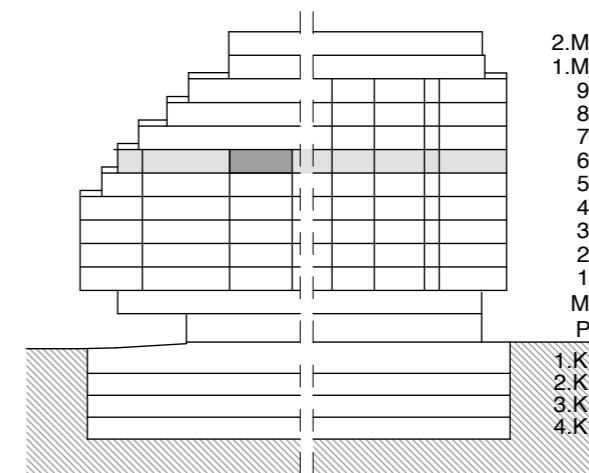

EKO SREBRNA HIŠA

lega stanovanja v objektu - prerez

lega stanovanja v objektu - tloris

lega shrambe v objektu - tloris mezzanina

C-6-3

ŠTIRISOBNO

1 predprostor	10,36 m ²
2 bivalni prostor s kuhinjo	40,29 m ²
3 kopalnica	6,26 m ²
4 kopalnica	5,30 m ²
5 hodnik	1,84 m ²
6 spalnica	14,69 m ²
7 soba	11,84 m ²
8 soba	13,67 m ²

uporabna površina 104,25 m²

9 loža	4,17 m ²
10 teh. prostor	0,43 m ²
596 shramba	4,31 m ²

tehnični prostori 8,91 m²

SKUPAJ uporabna površina	104,25 m²
tehnični prostori	8,91 m²
skupna prodajna površina	113,16 m²