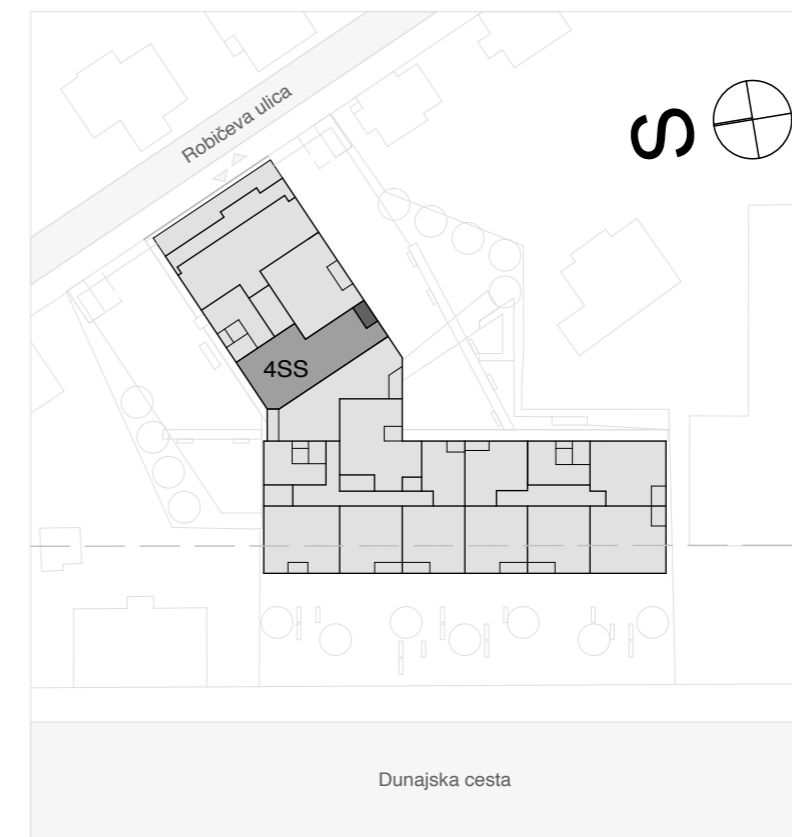

EKO SREBRNA HIŠA

lega stanovanja v objektu - prerez

lega stanovanja v objektu - tloris

lega shrambe v objektu - tloris mezzanina

C-6-3

ŠTIRISOBNO

1 predprostor	10,36 m ²
2 bivalni prostor s kuhinjo	40,29 m ²
3 kopalnica	6,26 m ²
4 kopalnica	5,30 m ²
5 hodnik	1,84 m ²
6 spalnica	14,69 m ²
7 soba	11,84 m ²
8 soba	13,67 m ²

uporabna površina 104,25 m²

9 loža	4,17 m ²
10 teh. prostor	0,43 m ²
596 shramba	4,31 m ²

tehnični prostori 8,91 m²

SKUPAJ uporabna površina	104,25 m²
tehnični prostori	8,91 m²
skupna prodajna površina	113,16 m²