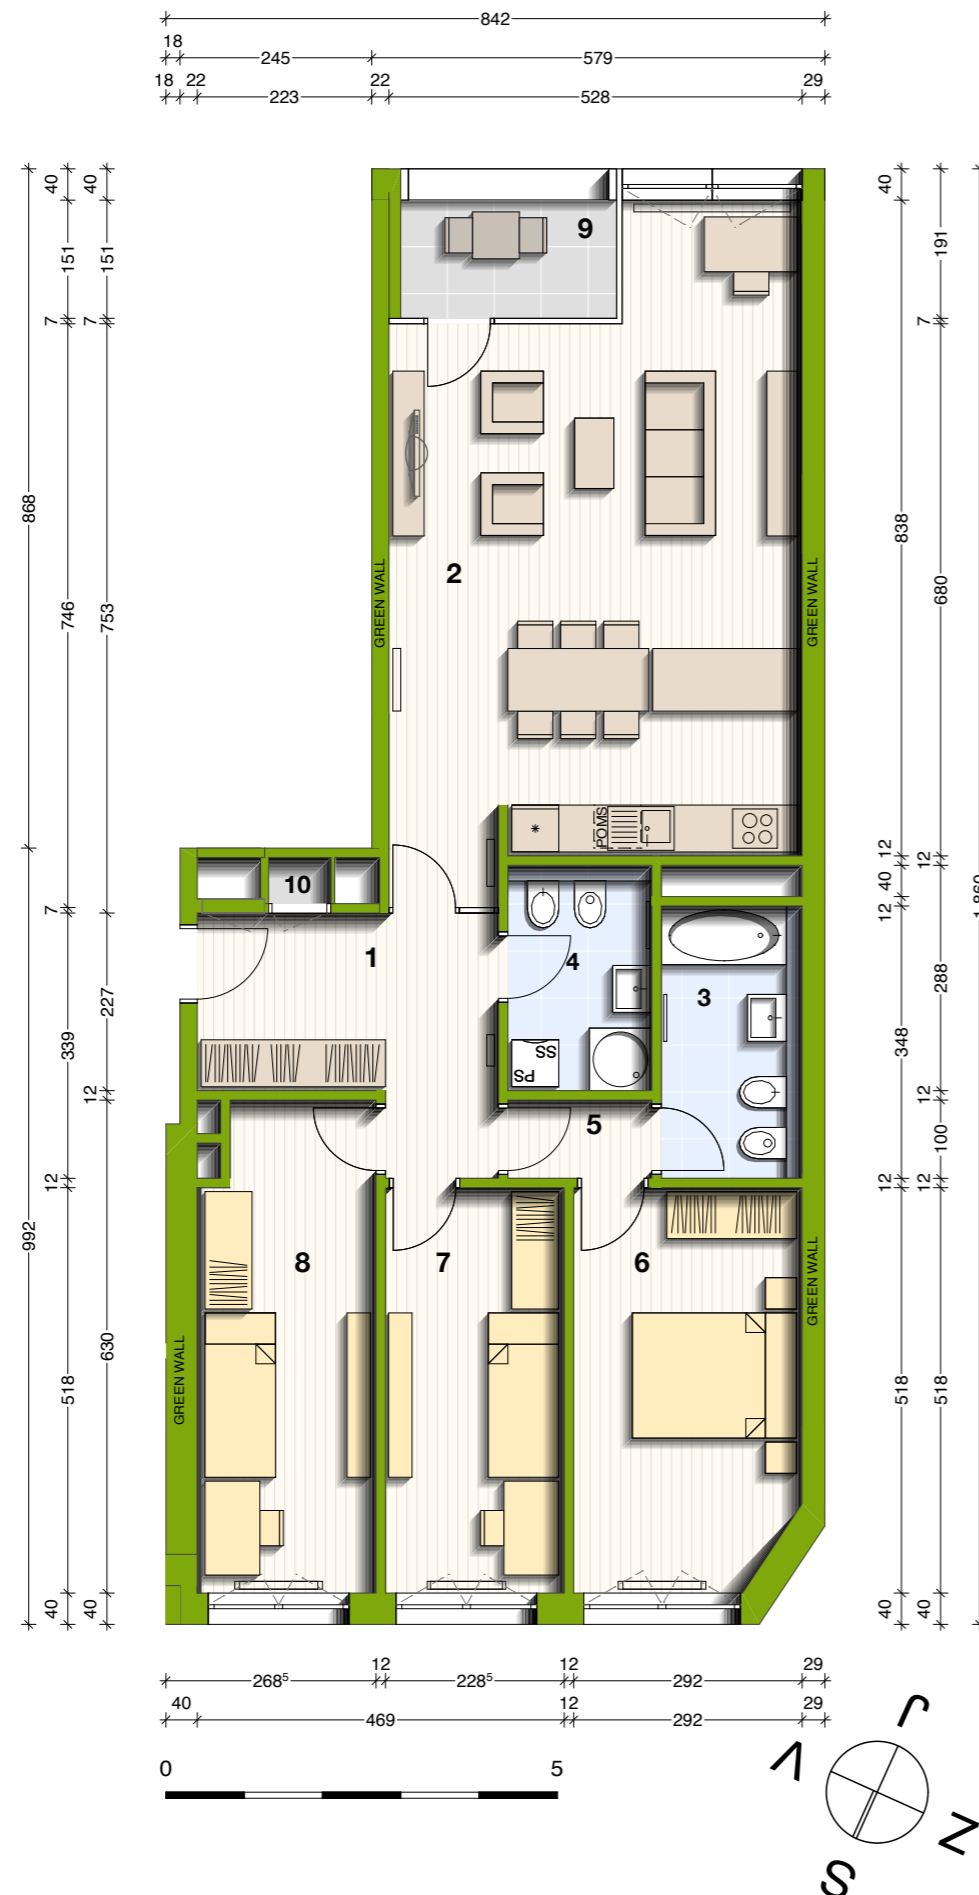

EKO SREBRNA HIŠA

lega stanovanja v objektu - prerez

lega stanovanja v objektu - tloris

lega shrambe v objektu - tloris mezzanina

C-6-3

ŠTIRISOBNO

1 predprostor	10,36 m ²
2 bivalni prostor s kuhinjo	40,29 m ²
3 kopalnica	6,26 m ²
4 kopalnica	5,30 m ²
5 hodnik	1,84 m ²
6 spalnica	14,69 m ²
7 soba	11,84 m ²
8 soba	13,67 m ²

uporabna površina 104,25 m²

9 loža	4,17 m ²
10 teh. prostor	0,43 m ²
596 shramba	4,31 m ²

tehnični prostori 8,91 m²

SKUPAJ uporabna površina	104,25 m²
tehnični prostori	8,91 m²
skupna prodajna površina	113,16 m²

število parkirnih mest 2

Vsa stanovanjska oprema je vrisana informativno. Velikost in pozicija radiatorjev je vrisana informativno. Investitor si pridržuje pravico do sprememb, ki ne vplivajo na funkcionalnost stanovanj.