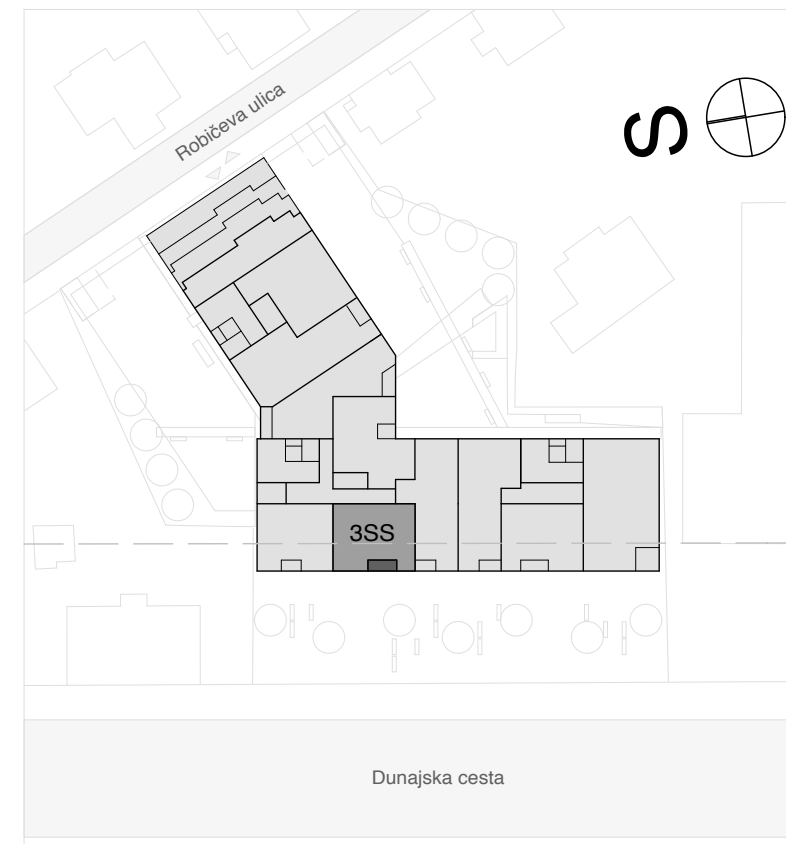

EKO SREBRNA HIŠA

lega stanovanja v objektu - prerez

lega stanovanja v objektu - tloris

lega shrambe v objektu - tloris mezzanina

B-8-4

TRISOBNO

1 predprostor	9,75 m ²
2 bivalni prostor s kuhinjo	31,09 m ²
3 kopalnica	6,34 m ²
4 kopalnica	3,22 m ²
5 spalnica	12,51 m ²
6 soba	11,14 m ²

uporabna površina 74,05 m²

7 loža	4,30 m ²
8 teh. prostor	0,34 m ²
599 shramba	3,70 m ²

tehnični prostori 8,34 m²

SKUPAJ uporabna površina	74,05 m²
tehnični prostori	8,34 m²
skupna prodajna površina	82,39 m²