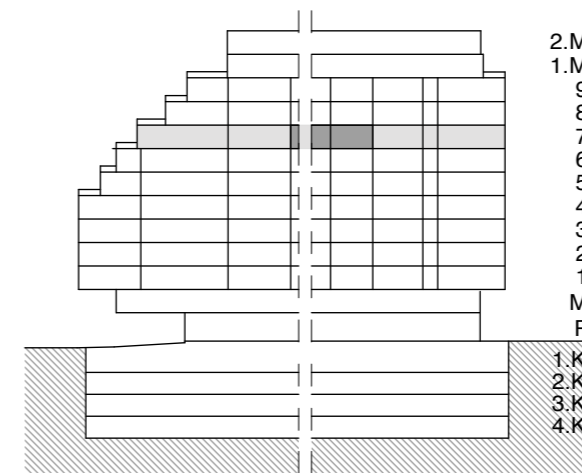

EKO SREBRNA HIŠA

lega stanovanja v objektu - prerez

lega stanovanja v objektu - tloris

lega shrambe v objektu - tloris mezzanina

B-7-1

ŠTIRISOBNO

1 predprostor	12,81 m ²
2 bivalni prostor s kuhinjo	39,03 m ²
3 kopalnica	5,50 m ²
4 kopalnica	5,82 m ²
5 spalnica	13,38 m ²
7 soba	12,20 m ²
8 soba	11,37 m ²

uporabna površina 100,11 m²

6 pralnica	2,26 m ²
9 loža	5,22 m ²
10 loža	3,32 m ²
11 loža	4,30 m ²
12 teh. prostor	0,84 m ²
532 shramba	4,26 m ²

tehnični prostori 20,20 m²

SKUPAJ uporabna površina	100,11 m²
tehnični prostori	20,20 m²
skupna prodajna površina	120,31 m²