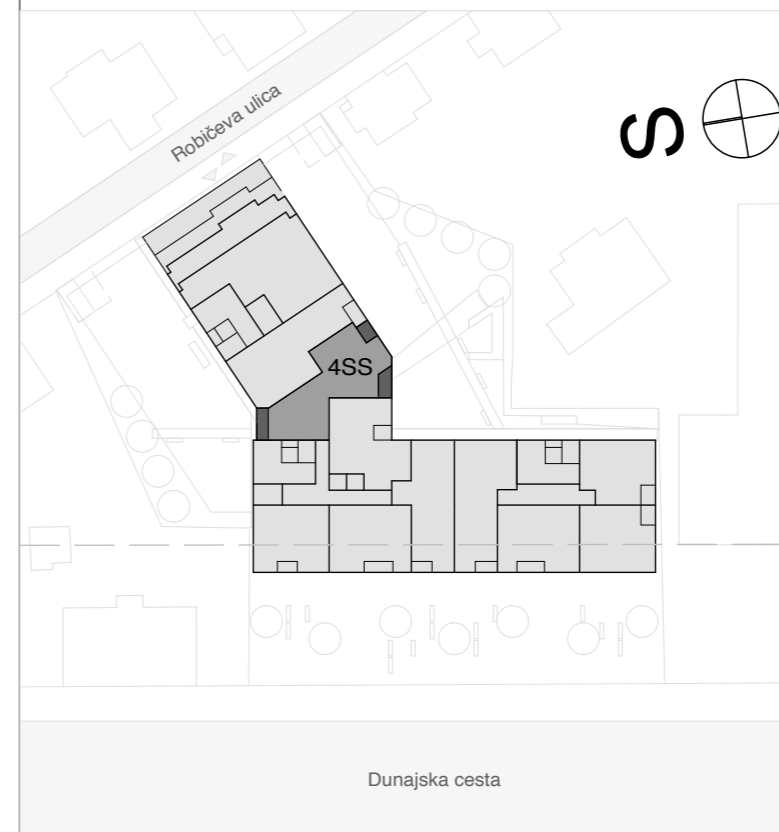

EKO SREBRNA HIŠA

lega stanovanja v objektu - prerez

lega stanovanja v objektu - tloris

lega shrambe v objektu - tloris mezzanina

B-7-1

ŠTIRISOBNO

1 predprostor	12,81 m ²
2 bivalni prostor s kuhinjo	39,03 m ²
3 kopalnica	5,50 m ²
4 kopalnica	5,82 m ²
5 spalnica	13,38 m ²
7 soba	12,20 m ²
8 soba	11,37 m ²

uporabna površina 100,11 m²

6 pralnica	2,26 m ²
9 loža	5,22 m ²
10 loža	3,32 m ²
11 loža	4,30 m ²
12 teh. prostor	0,84 m ²
532 shramba	4,26 m ²

tehnični prostori 20,20 m²

SKUPAJ uporabna površina	100,11 m²
tehnični prostori	20,20 m²
skupna prodajna površina	120,31 m²