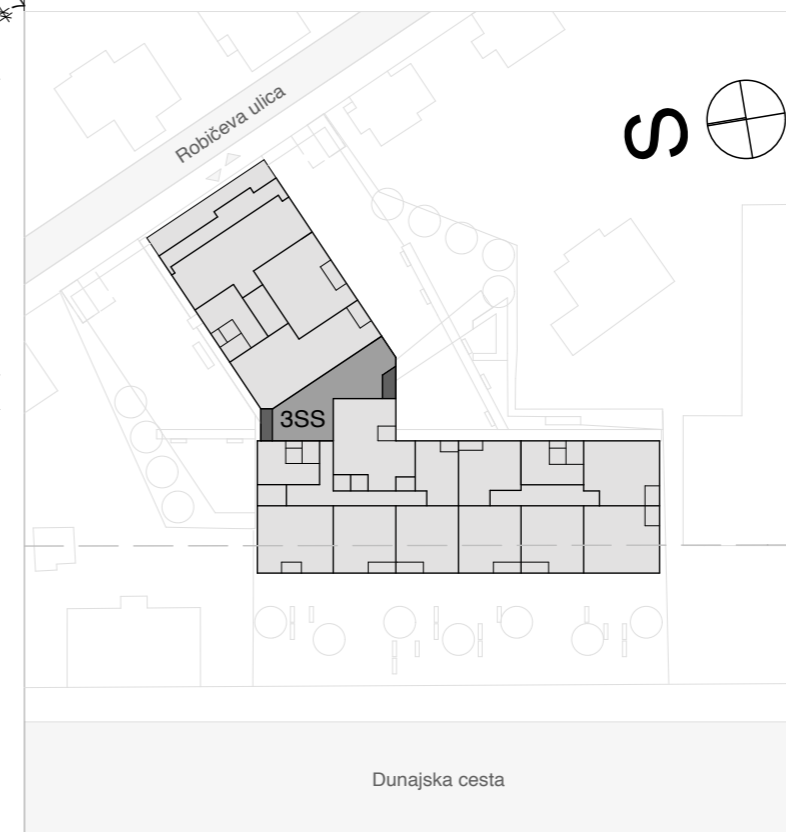

lega stanovanja v objektu - tloris