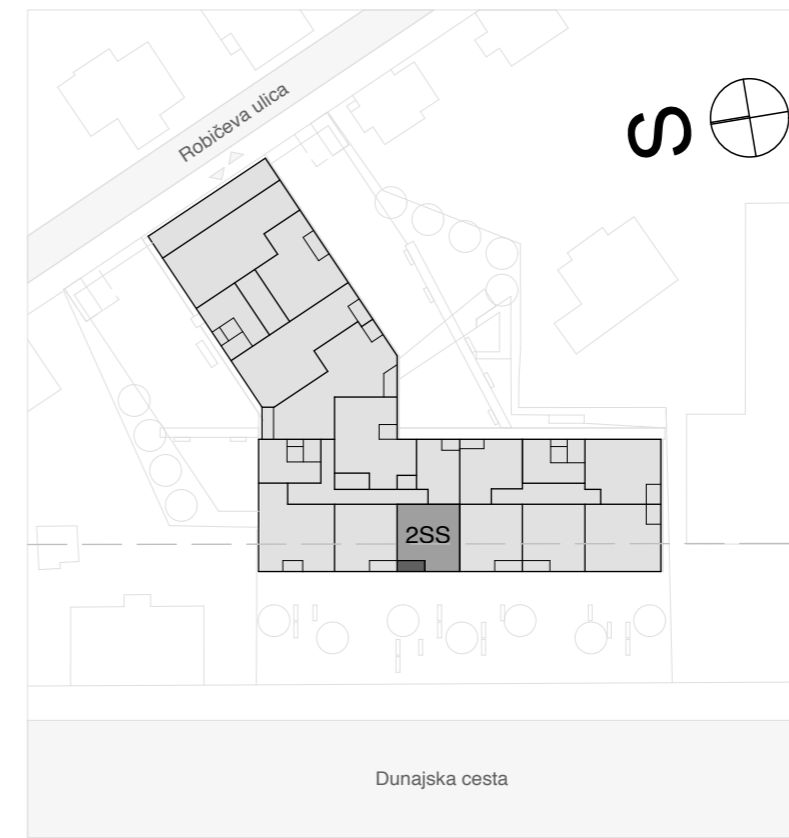

EKO SREBRNA HIŠA

lega stanovanja v objektu - prerez

lega stanovanja v objektu - tloris

lega shrambe v objektu - tloris

B-5-4

DVOSOBNO

1 predprostor	7,21 m ²
2 bivalni prostor s kuhinjo	30,85 m ²
3 kopalnica	5,51 m ²
4 spalnica	13,19 m ²

uporabna površina 56,76 m²

5 loža	4,28 m ²
6 teh. prostor	0,44 m ²
619 shramba	3,62 m ²

tehnični prostori 8,34 m²

SKUPAJ uporabna površina	56,76 m²
tehnični prostori	8,34 m²
skupna prodajna površina	65,10 m²