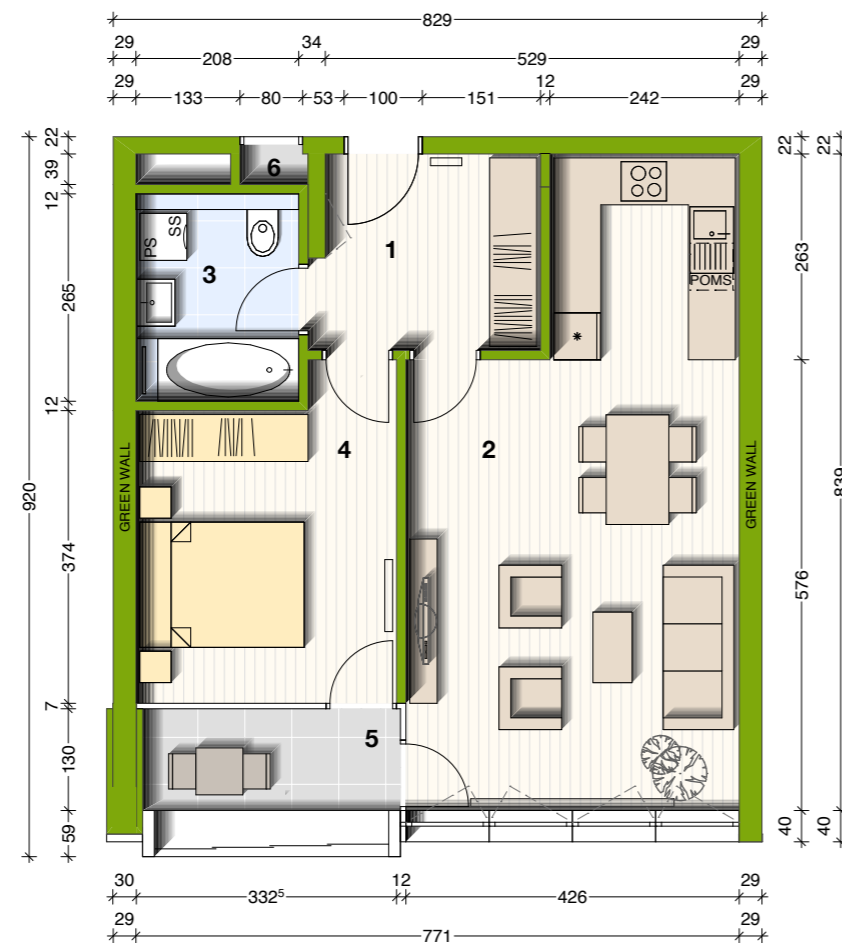

EKO SREBRNA HIŠA

lega stanovanja v objektu - prerez

lega stanovanja v objektu - tloris

lega shrambe v objektu - tloris

B-5-4

DVOSOBNO

1 predprostor	7,21 m ²
2 bivalni prostor s kuhinjo	30,85 m ²
3 kopalnica	5,51 m ²
4 spalnica	13,19 m ²

uporabna površina 56,76 m²

5 loža	4,28 m ²
6 teh. prostor	0,44 m ²
619 shramba	3,62 m ²

tehnični prostori 8,34 m²

SKUPAJ uporabna površina	56,76 m²
tehnični prostori	8,34 m²
skupna prodajna površina	65,10 m²