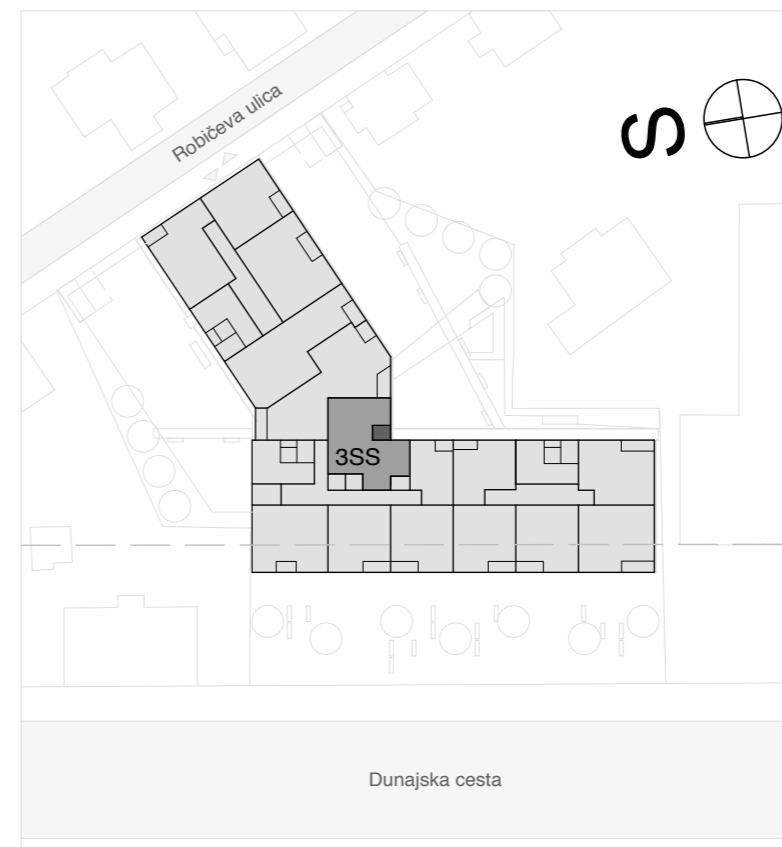

EKO SREBRNA HIŠA

lega stanovanja v objektu - prerez

lega stanovanja v objektu - tloris

lega shrambe v objektu - tloris

B-3-2

TRISOBNO

1 predprostor	14,04 m ²
2 bivalni prostor s kuhinjo	35,46 m ²
3 kopalnica	5,62 m ²
4 wc	3,60 m ²
5 spalnica	12,10 m ²
6 soba	10,21 m ²

uporabna površina 81,03 m²

7 loža	4,11 m ²
8 teh. prostor	0,49 m ²
612 shramba	3,45 m ²

tehnični prostori 8,05 m²

SKUPAJ uporabna površina	81,03 m²
tehnični prostori	8,05 m²
skupna prodajna površina	89,08 m²