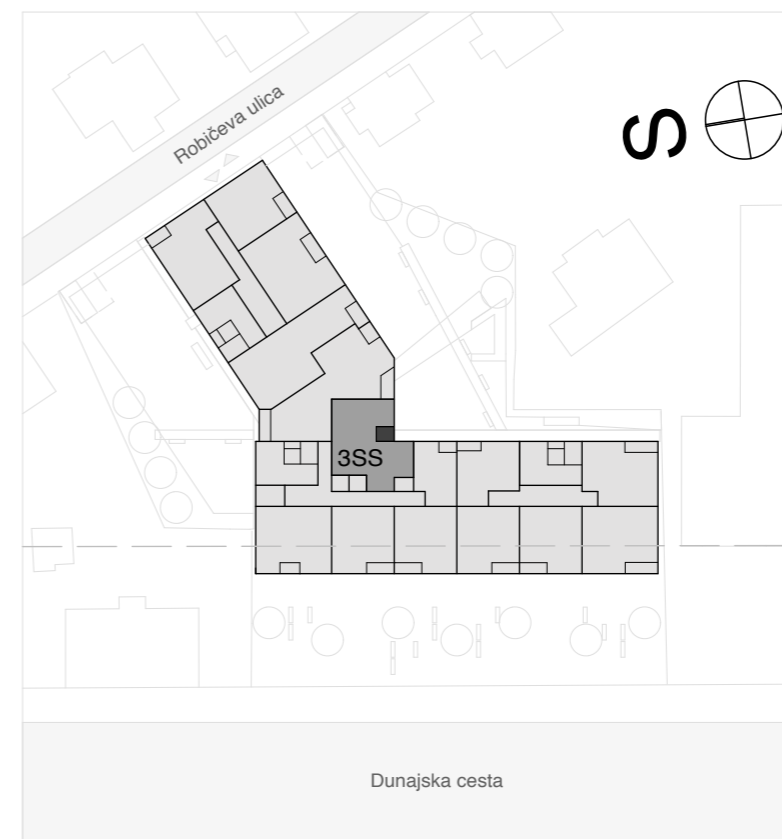

lega stanovanja v objektu - prerez

lega stanovanja v objektu - tloris

lega shrambe v objektu - tloris

EKO SREBRNA HIŠA

B-2-2

TRISOBNO

1 predprostor	13,93 m ²
2 bivalni prostor s kuhinjo	35,36 m ²
3 kopalnica	5,62 m ²
4 wc	3,60 m ²
5 spalnica	12,04 m ²
6 soba	10,23 m ²

uporabna površina 80,78 m²

7 loža	4,11 m ²
8 teh. prostor	0,49 m ²
609 shramba	3,41 m ²

tehnični prostori 8,01 m²

SKUPAJ uporabna površina	80,78 m²
tehnični prostori	8,01 m²
skupna prodajna površina	88,79 m²