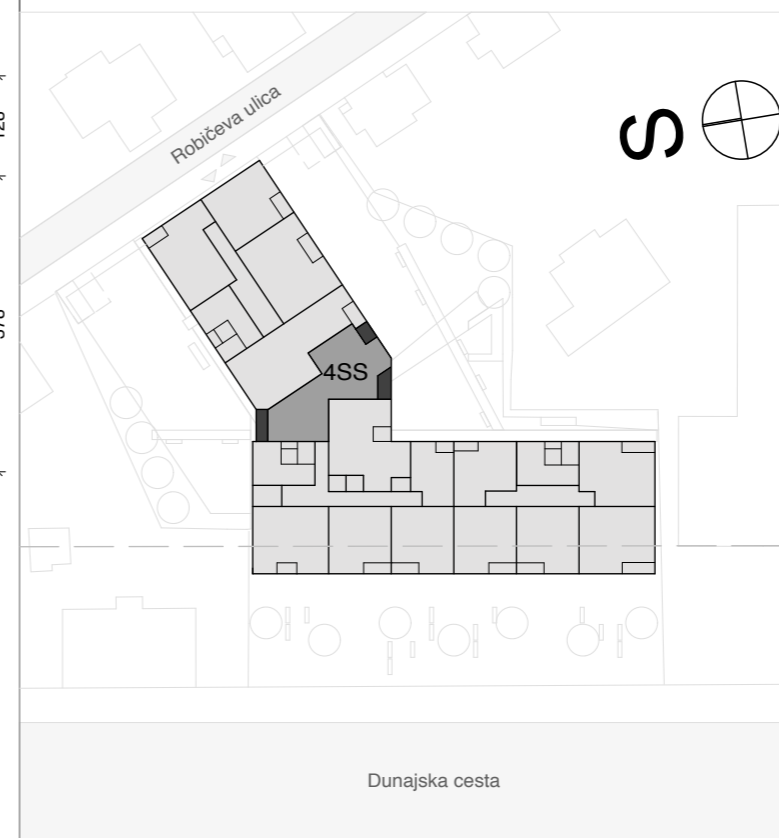

lega stanovanja v objektu - prerez

lega stanovanja v objektu - tloris