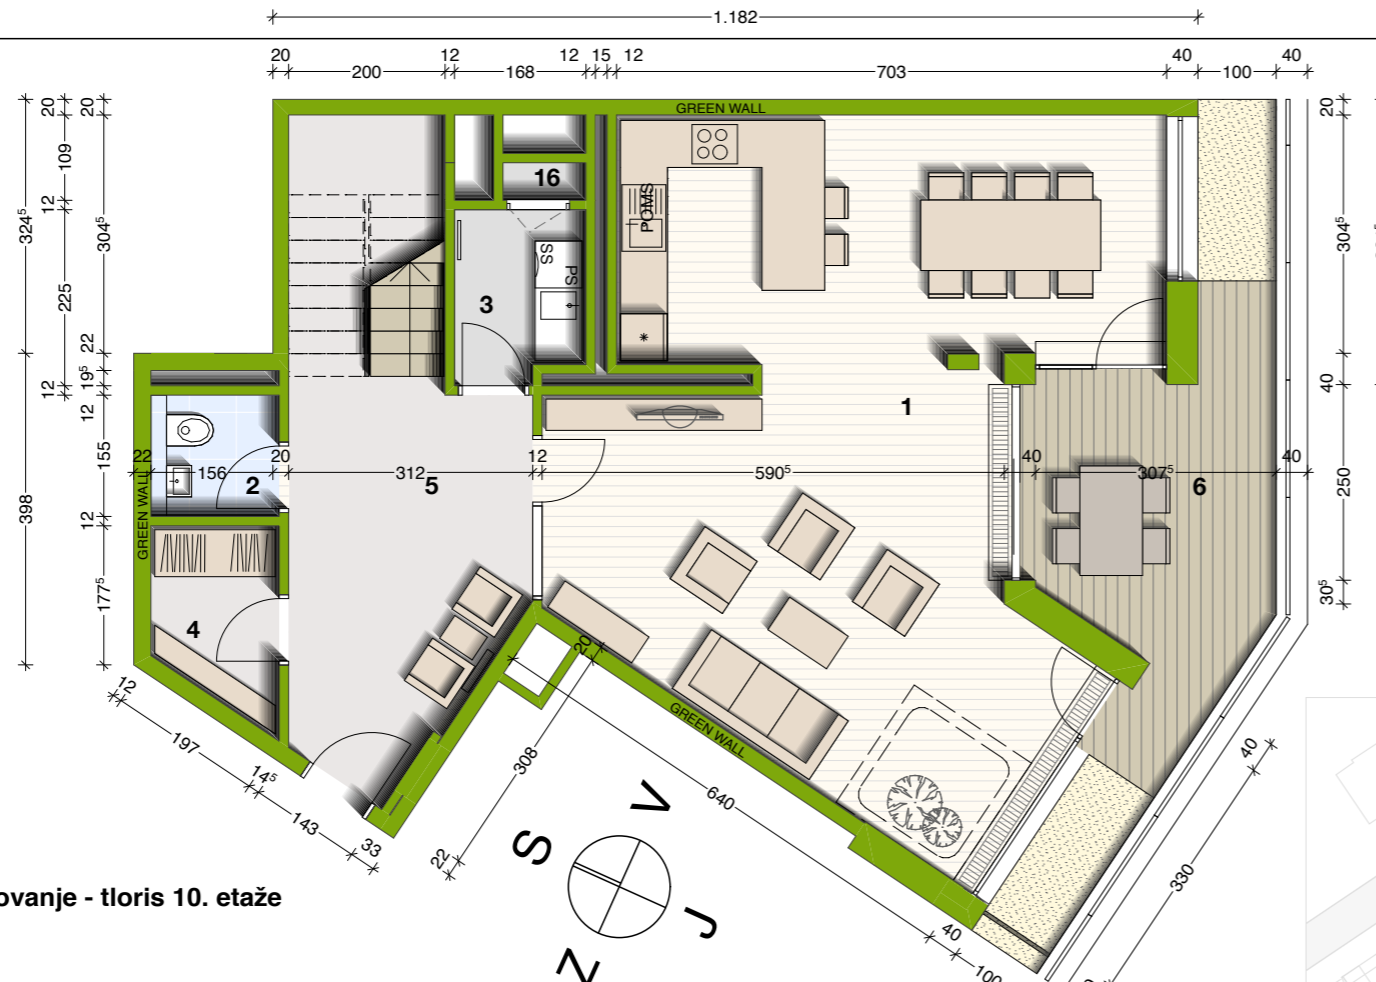

EKO SREBRNA HIŠA d.o.o.

INFORMACIJE IN PRODAJA
tel: 041 686 965 / 040 666 633
mail: prodaja@akropola.si
www.ekosrebrnahisa.si