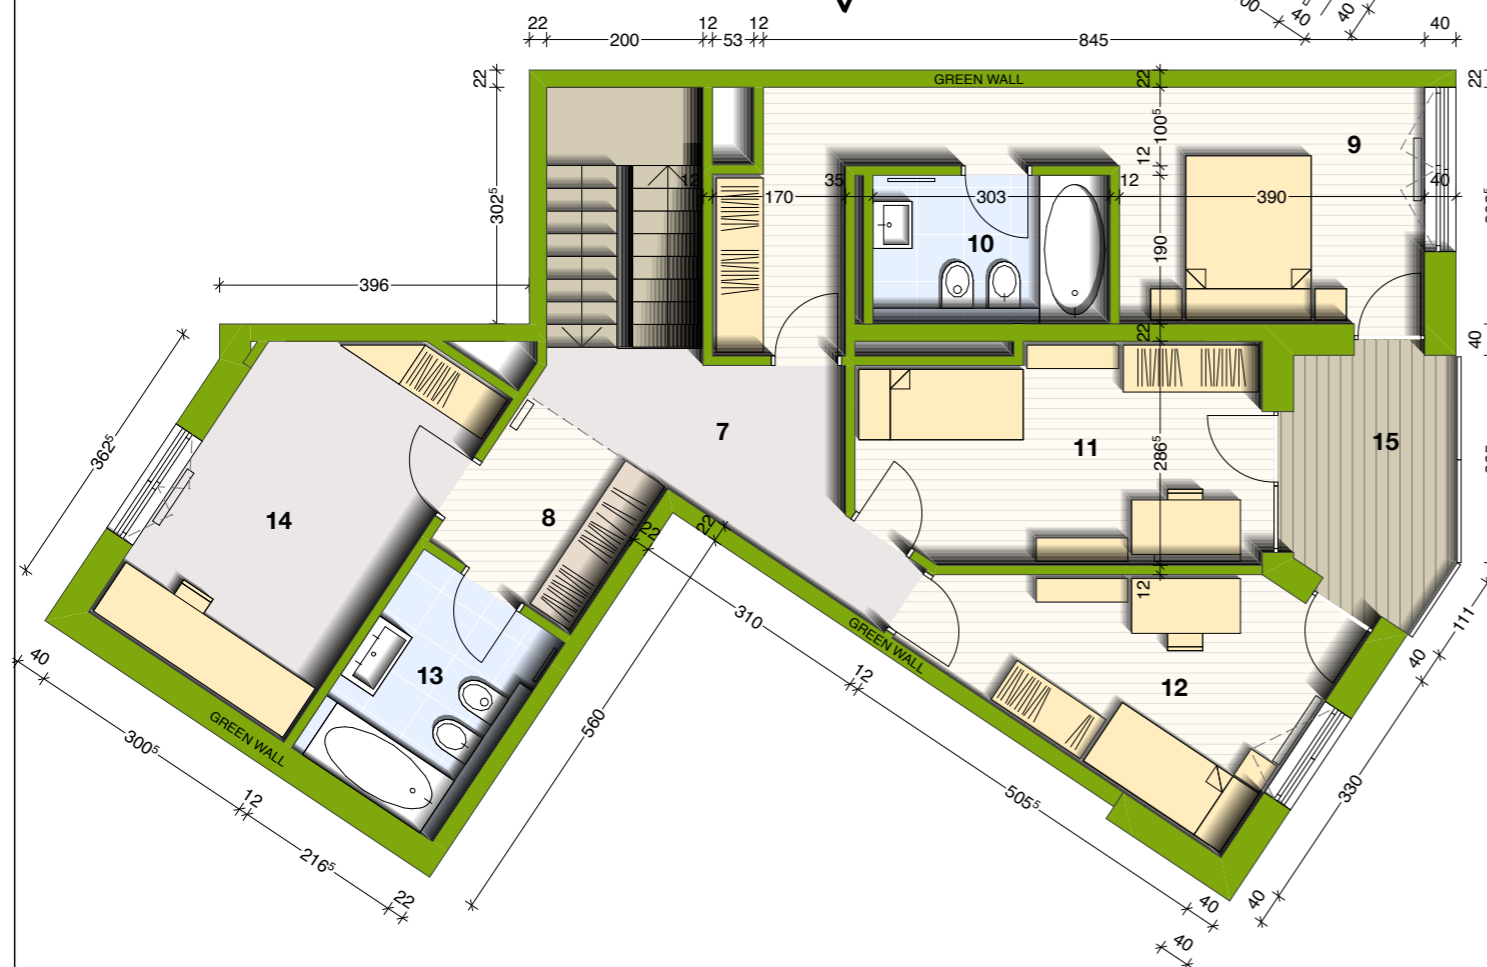

stanovanje - tloris 10. etaže

stanovanje - tloris 11. etaže