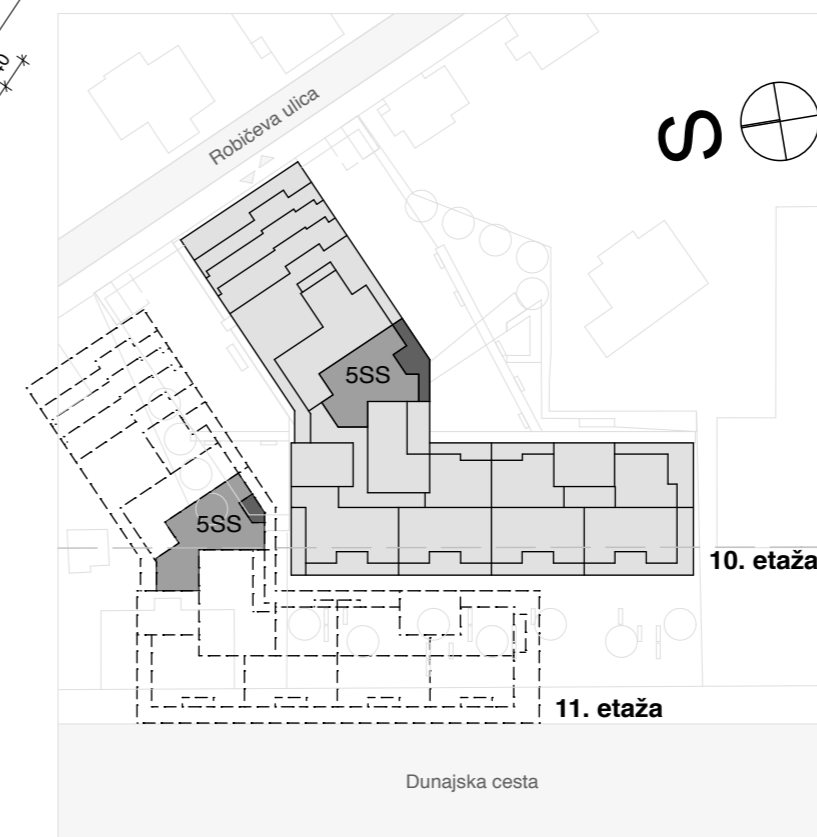

EKO SREBRNA HIŠA

B-10-2

DVONADSTROPNO ŠTIRISOBNO STANOVANJE

1	bivalni prostor	52,58 m ²
2	wc	2,54 m ²
uporabna površina		55,12 m²
3	pralnica	3,60 m ²
4	garderoba	3,61 m ²
5	stopnišče	20,67 m ²
6	terasa	14,09 m ²
16	teh. prostor	0,51 m ²

tehnični prostori 42,48 m²

B-11-2

8	hodnik	4,87 m ²
9	spalnica	20,44 m ²
10	kopalnica	5,72 m ²
11	soba	13,69 m ²
12	soba	12,63 m ²
13	kopalnica	6,60 m ²

uporabna površina 63,95 m²

7	stopnišče	15,01 m ²
14	delavnica	14,92 m ²
15	terasa	7,12 m ²

tehnični prostori 37,05 m²

SKUPAJ		
uporabna površina		119,07 m²
tehnični prostori		79,53 m²
537 shramba		3,78 m²
skupna prodajna površina		202,38 m²

število parkirnih mest 2

Vsa stanovanjska oprema je vrisana informativno. Velikost in pozicija radiatorjev je vrisana informativno. Investitor si pridržuje pravico do sprememb, ki ne vplivajo na funkcionalnost stanovanj.

pozicija stanovanja - tloris 10. in 11. etaže

lega shrambe v objektu - tloris mezzanina