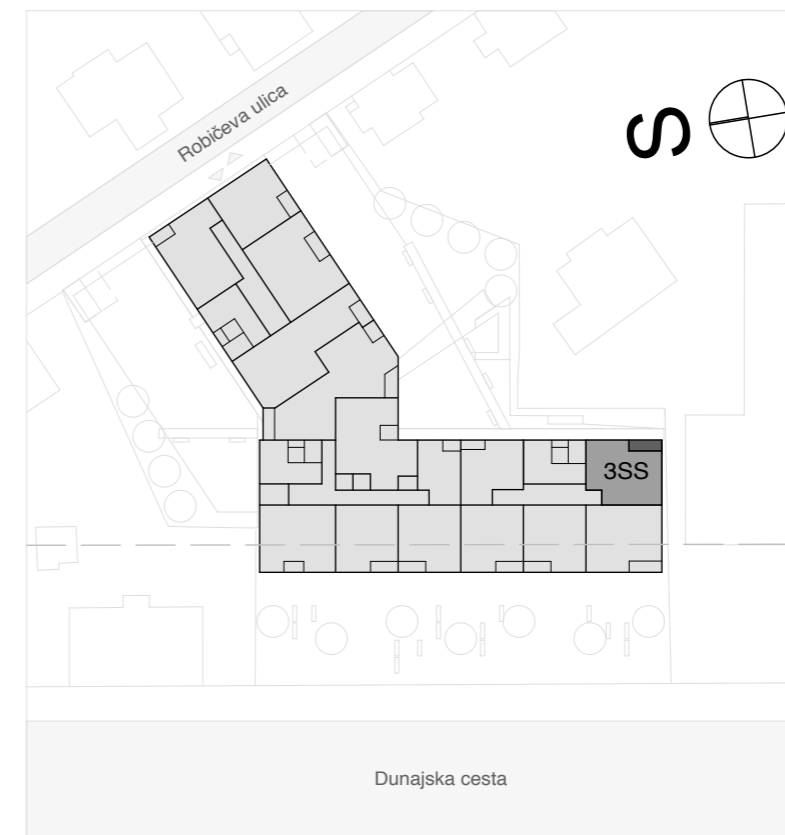

EKO SREBRNA HIŠA

lega stanovanja v objektu - prerez

lega stanovanja v objektu - tloris

lega shrambe v objektu - tloris mezzanina

A-4-1

TRISOBNO

1 predprostor	7,58 m ²
2 bivalni prostor s kuhinjo	27,29 m ²
3 kopalnica	5,97 m ²
4 spalnica	11,95 m ²
5 soba	8,96 m ²

uporabna površina 61,75 m²

6 loža	4,96 m ²
7 teh. prostor	0,38 m ²
516 shramba	4,66 m ²

tehnični prostori 10,00 m²

SKUPAJ uporabna površina	61,75 m²
tehnični prostori	10,00 m²
skupna prodajna površina	71,75 m²