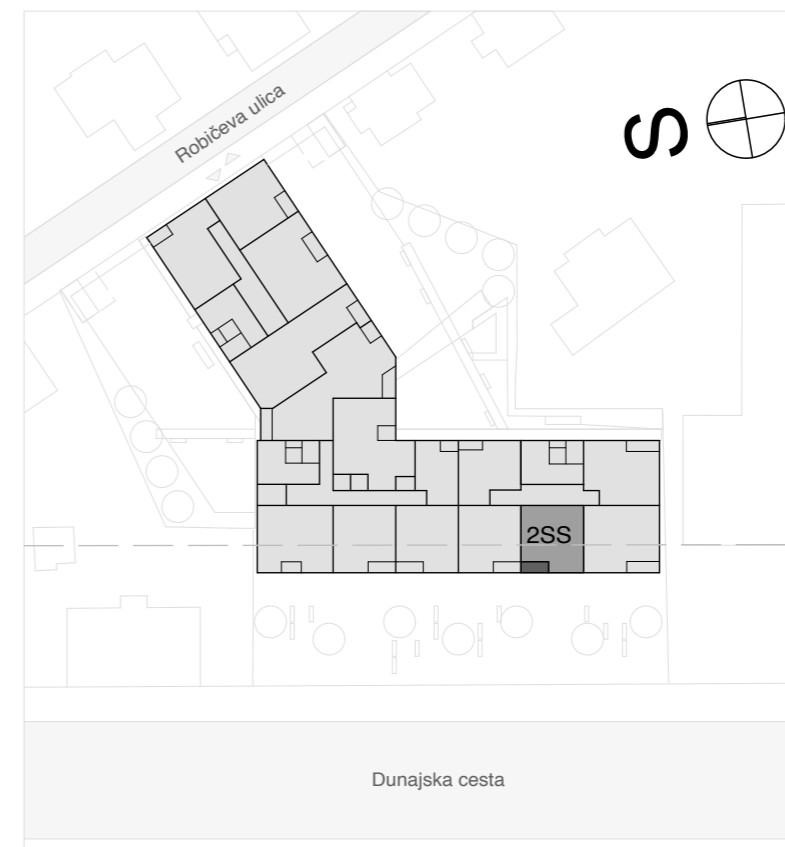

EKO SREBRNA HIŠA

lega stanovanja v objektu - prerez

lega stanovanja v objektu - tloris

lega shrambe v objektu - tloris mezzanina

A-3-3

DVOSOBNO

1 predprostor	7,21 m ²
2 bivalni prostor s kuhinjo	30,85 m ²
3 kopalnica	5,51 m ²
4 spalnica	13,19 m ²

uporabna površina 56,76 m²

5 loža	4,28 m ²
6 teh. prostor	0,38 m ²
513 shramba	3,70 m ²

tehnični prostori 8,36 m²

SKUPAJ uporabna površina	56,76 m²
tehnični prostori	8,36 m²
skupna prodajna površina	65,12 m²