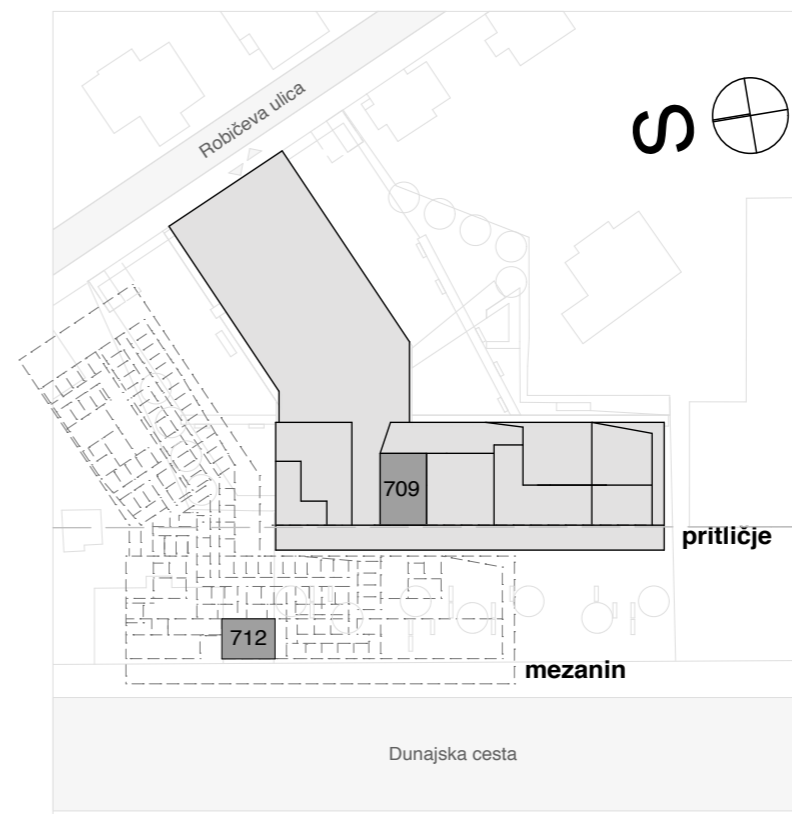

poslovni prostor 5 - prostor 709 - pritličje

poslovni prostor 5 - prostor 713 - mezanin

pozicija poslovnega prostora - prerez

pozicija poslovnega prostora - tloris pritličja in mezanina

EKO SREBRNA HIŠA

POSLOVNI PROSTOR 5

PRITLIČJE

709 poslovni prostor 41,92 m²

MEZANIN

713 poslovni prostor 34,31 m²

skupaj 76,23 m²

EKO SREBRNA HIŠA d.o.o.

INFORMACIJE IN PRODAJA
tel: 041 686 965 / 040 666 633
mail: prodaja@akropola.si
www.ekosrebrnahisa.si