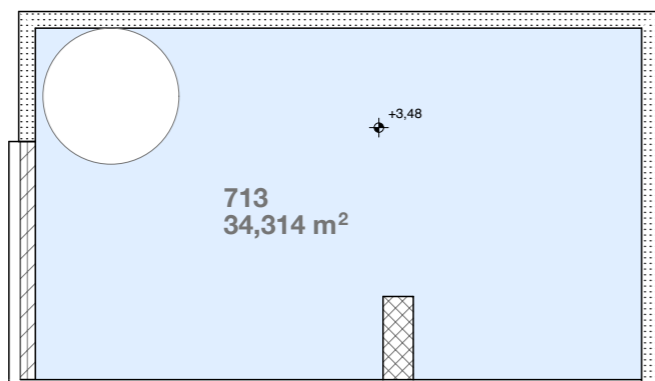

poslovni prostor 5 - prostor 709 - pritličje

poslovni prostor 5 - prostor 713 - mezanin

pozicija poslovnega prostora - prerez

pozicija poslovnega prostora - tloris pritličja in mezanina

EKO SREBRNA HIŠA

POSLOVNI PROSTOR 5

PRITLIČJE

709 poslovni prostor 41,92 m²

MEZANIN

713 poslovni prostor 34,31 m²

skupaj 76,23 m²

EKO SREBRNA HIŠA d.o.o.

INFORMACIJE IN PRODAJA
tel: 041 686 965 / 040 666 633
mail: prodaja@akropola.si
www.ekosrebrnahisa.si