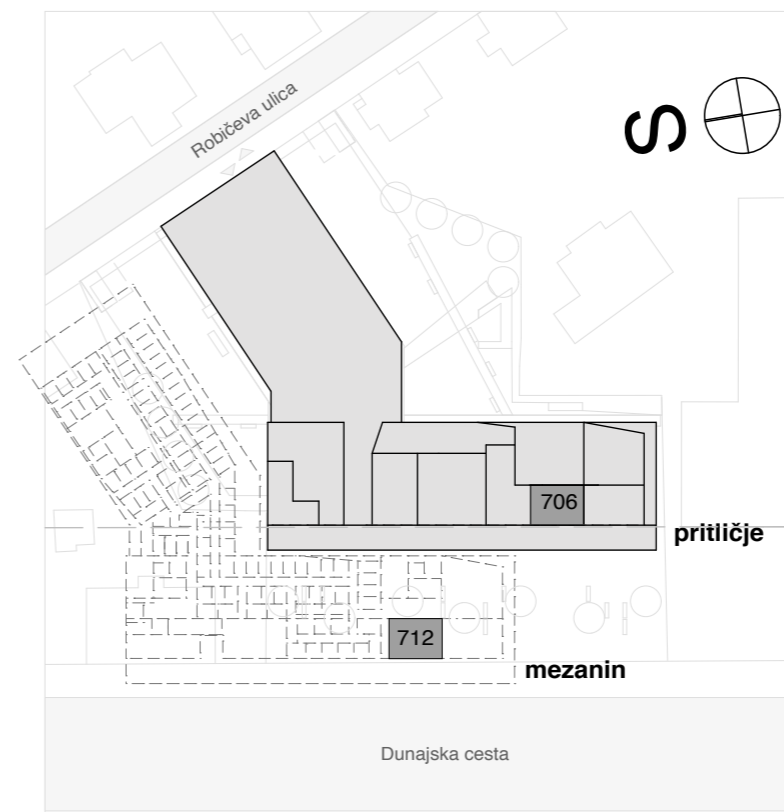

poslovni prostor 2 - prostor 706 - pritličje

poslovni prostor 2 - prostor 712 - mezanin

pozicija poslovnega prostora - prerez

pozicija poslovnega prostora - tloris pritličja in mezanina

EKO SREBRNA HIŠA

POSLOVNI PROSTOR 2

PRITLIČJE

706 poslovni prostor 37,94 m²

MEZANIN

712 poslovni prostor 35,68 m²

skupaj 73,62 m²

EKO SREBRNA HIŠA d.o.o.

INFORMACIJE IN PRODAJA
tel: 041 686 965 / 040 666 633
mail: prodaja@akropola.si
www.ekosrebrnahisa.si