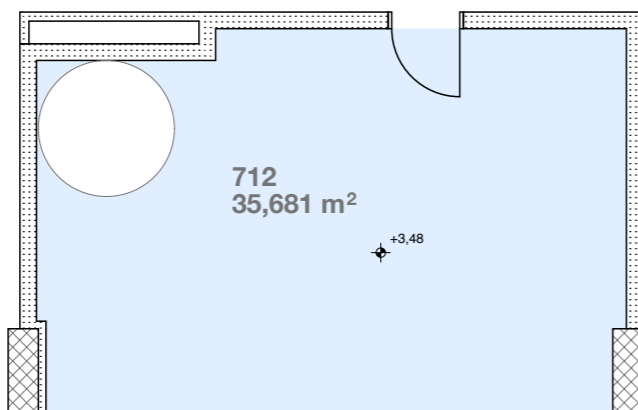

poslovni prostor 2 - prostor 706 - pritličje

poslovni prostor 2 - prostor 712 - mezanin

pozicija poslovnega prostora - prerez

pozicija poslovnega prostora - tloris pritličja in mezanina

EKO SREBRNA HIŠA

POSLOVNI PROSTOR 2

PRITLIČJE

706 poslovni prostor 37,94 m²

MEZANIN

712 poslovni prostor 35,68 m²

skupaj 73,62 m²

EKO SREBRNA HIŠA d.o.o.

INFORMACIJE IN PRODAJA
tel: 041 686 965 / 040 666 633
mail: prodaja@akropola.si
www.ekosrebrnahisa.si