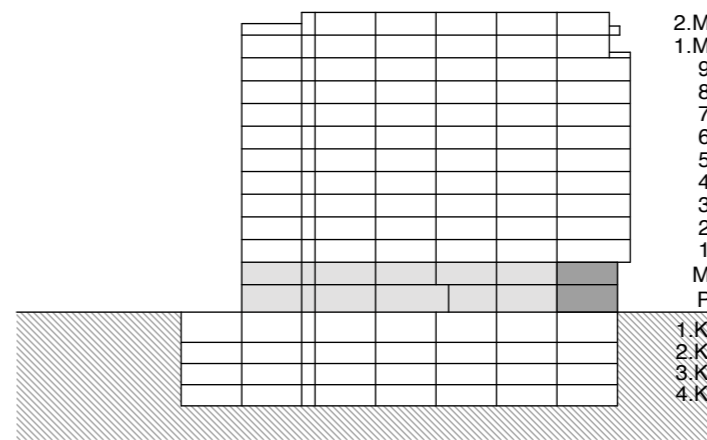

poslovni prostor 1 - prostori 705 in 715 - pritličje

poslovni prostor 1 - prostor 711 - mezanin

pozicija poslovnega prostora - prerez

pozicija poslovnega prostora - tloris pritličja in mezanina

### PRITLIČJE

705 poslovni prostor	72,12 m <sup>2</sup>
715 poslovni prostor	25,36 m <sup>2</sup>

### MEZANIN

711 poslovni prostor	93,53 m <sup>2</sup>
----------------------	----------------------

<b>skupaj</b>	<b>191,01 m<sup>2</sup></b>
---------------	-----------------------------