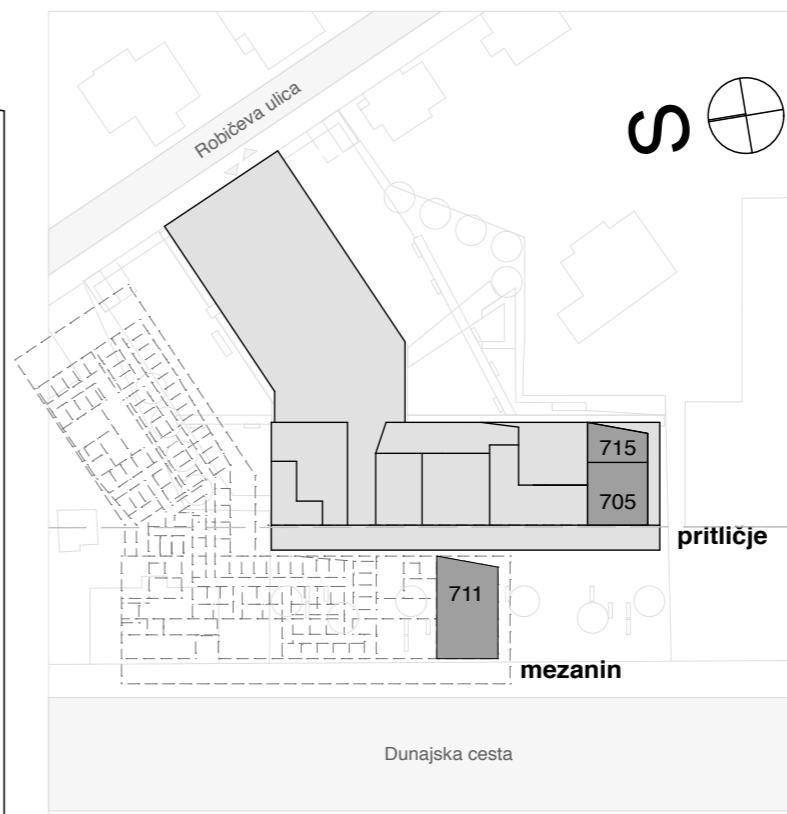

poslovni prostor 1 - prostori 705 in 715 - pritličje

poslovni prostor 1 - prostor 711 - mezanin

pozicija poslovnega prostora - prerez

pozicija poslovnega prostora - tloris pritličja in mezanina

## POSLOVNI PROSTOR 1

### PRITLIČJE

705 poslovni prostor	72,12 m <sup>2</sup>
715 poslovni prostor	25,36 m <sup>2</sup>

### MEZANIN

711 poslovni prostor	93,53 m <sup>2</sup>
----------------------	----------------------

<b>skupaj</b>	<b>191,01 m<sup>2</sup></b>
---------------	-----------------------------