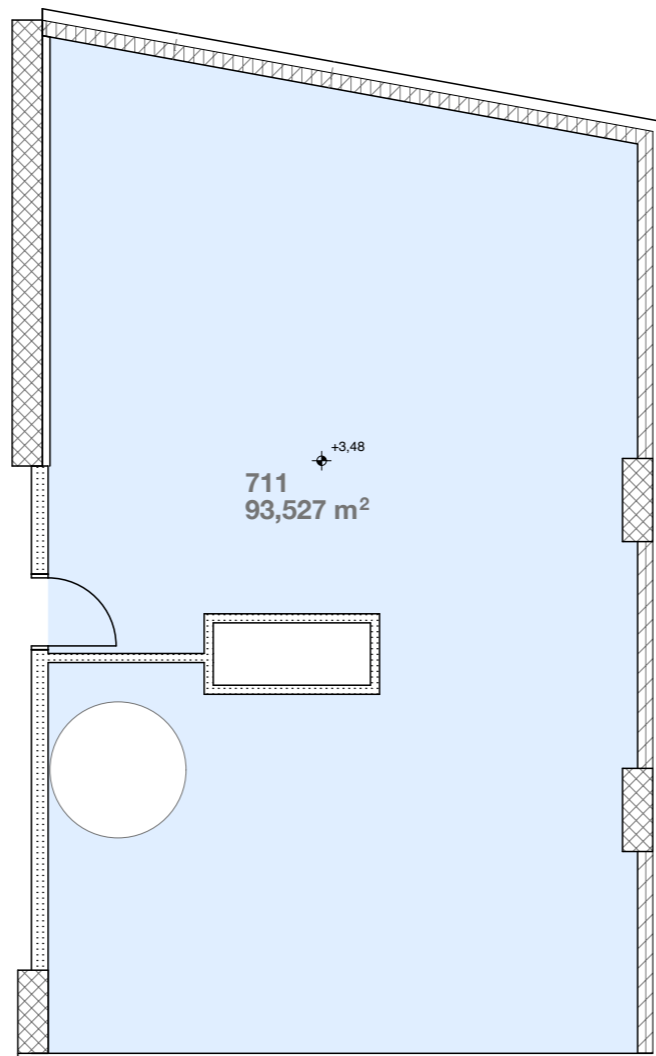

poslovni prostor 1 - prostori 705 in 715 - pritličje

poslovni prostor 1 - prostor 711 - mezanin

pozicija poslovnega prostora - prerez

pozicija poslovnega prostora - tloris pritličja in mezanina

### PRITLIČJE

705 poslovni prostor	72,12 m <sup>2</sup>
715 poslovni prostor	25,36 m <sup>2</sup>

### MEZANIN

711 poslovni prostor	93,53 m <sup>2</sup>
----------------------	----------------------

<b>skupaj</b>	<b>191,01 m<sup>2</sup></b>
---------------	-----------------------------