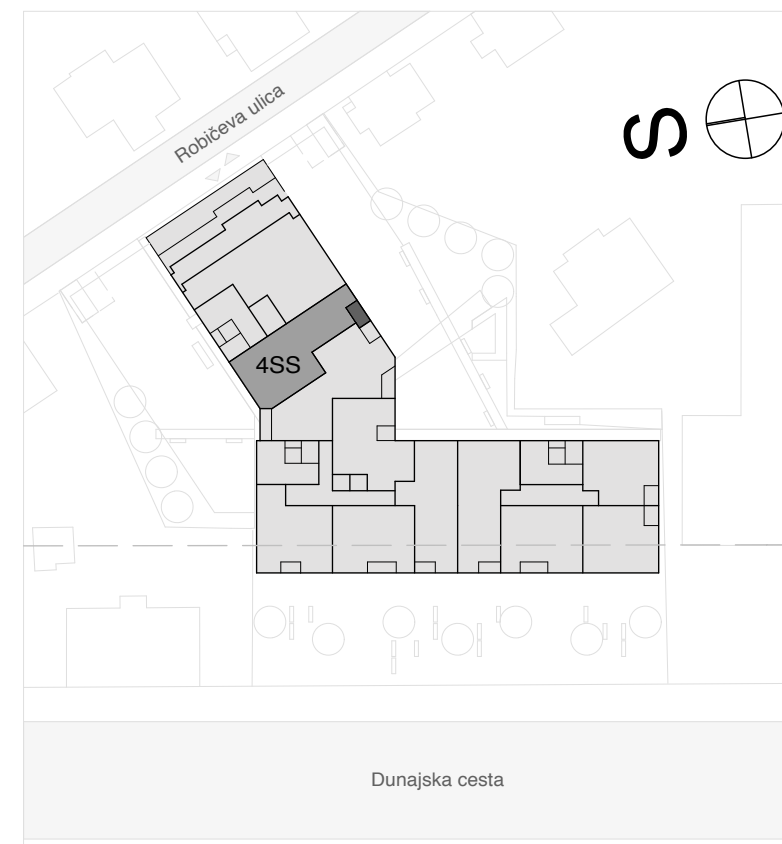

lega stanovanja v objektu - prerez

lega stanovanja v objektu - tloris

lega shrambe v objektu - tloris mezzanina

EKO SREBRNA HIŠA

C-7-2

ŠTIRISOBNO

1 predprostor	9,31 m ²
2 bivalni prostor s kuhinjo	34,80 m ²
3 kopalnica	4,15 m ²
4 kopalnica	6,26 m ²
6 hodnik	3,53 m ²
7 spalnica	14,69 m ²
8 soba	11,84 m ²
9 soba	12,67 m ²

uporabna površina 97,25 m²

5 pralnica	1,72 m ²
10 loža	4,31 m ²
11 teh. prostor	0,36 m ²
602 shramba	3,55 m ²

tehnični prostori 9,94 m²

SKUPAJ uporabna površina	97,25 m²
tehnični prostori	9,94 m²
skupna prodajna površina	107,19 m²