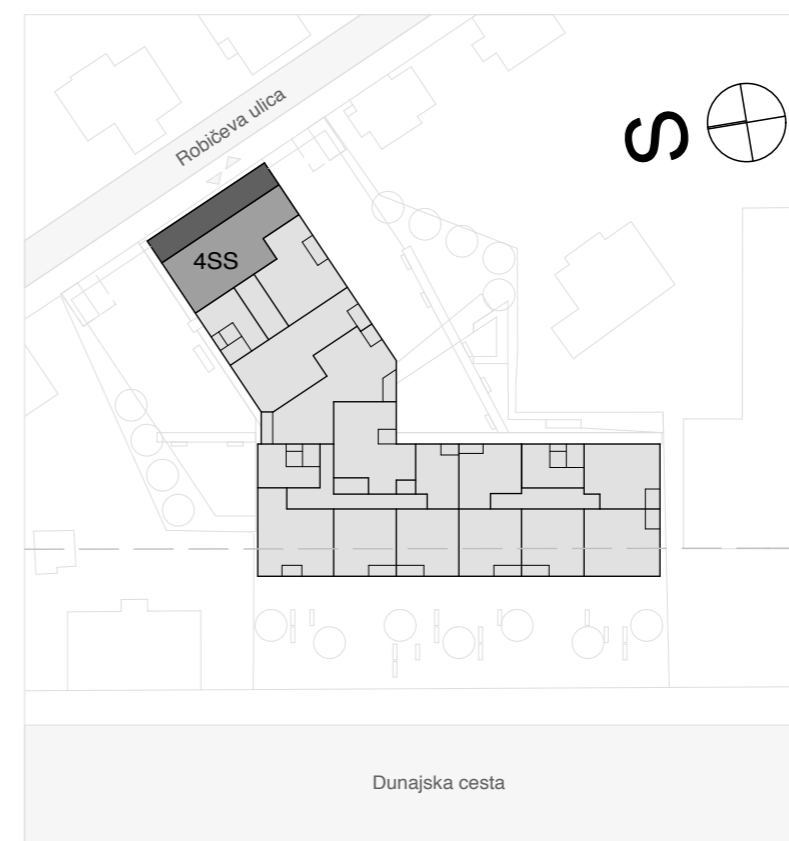

lega stanovanja v objektu - prerez

lega stanovanja v objektu - tloris

lega shrambe v objektu - tloris mezzanina

EKO SREBRNA HIŠA

C-5-1

ŠTIRISOBNO

1 predprostor	18,63 m ²
2 bivalni prostor s kuhinjo	36,56 m ²
3 kopalnica	6,25 m ²
4 kopalnica	6,08 m ²
5 spalnica	15,98 m ²
6 soba	15,25 m ²
7 soba	16,06 m ²

uporabna površina 114,81 m²

8 terasa	43,12 m ²
9 teh. prostor	0,48 m ²
591 shramba	4,37 m ²

tehnični prostori 47,97 m²

SKUPAJ uporabna površina	114,81 m²
tehnični prostori	47,97 m²
skupna prodajna površina	162,78 m²