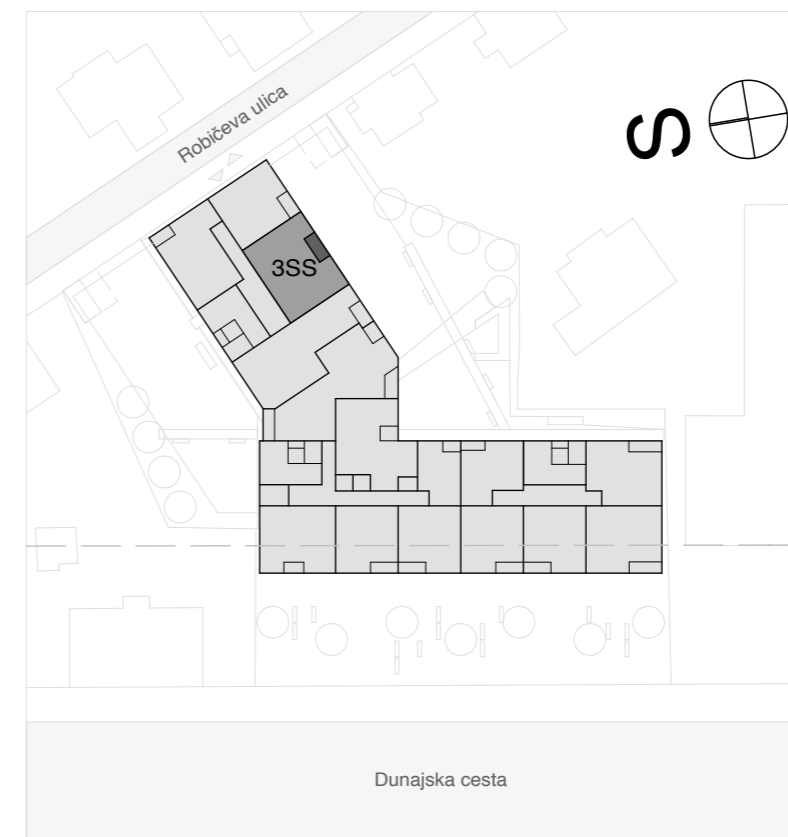

EKO SREBRNA HIŠA

lega stanovanja v objektu - prerez

lega stanovanja v objektu - tloris

lega shrambe v objektu - tloris mezzanina

C-4-3

TRISOBNO

1 predprostor	12,38 m ²
2 bivalni prostor s kuhinjo	32,59 m ²
3 kopalnica	4,87 m ²
4 kopalnica	4,53 m ²
5 soba	13,42 m ²
6 spalnica	13,87 m ²

uporabna površina 81,66 m²

7 loža	5,35 m ²
8 teh. prostor	0,44 m ²
589 shramba	4,58 m ²

tehnični prostori 10,37 m²

SKUPAJ uporabna površina	81,66 m²
tehnični prostori	10,37 m²
skupna prodajna površina	92,03 m²