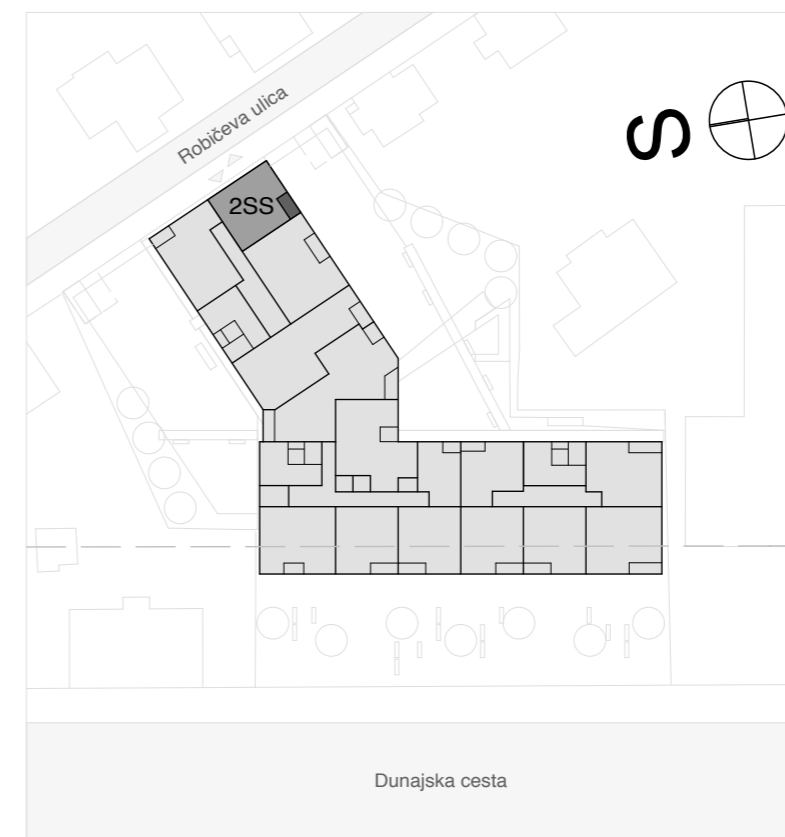

EKO SREBRNA HIŠA

lega stanovanja v objektu - prerez

lega stanovanja v objektu - tloris

lega shrambe v objektu - tloris mezzanina

C-4-2

DVOSOBNO

1 predprostor	5,68 m ²
2 bivalni prostor s kuhinjo	32,72 m ²
3 kopalnica	5,98 m ²
4 spalnica	13,56 m ²

uporabna površina 57,94 m²

5 loža	4,31 m ²
6 teh. prostor	0,38 m ²
588 shramba	4,02 m ²

tehnični prostori 8,71 m²

SKUPAJ uporabna površina	57,94 m²
tehnični prostori	8,71 m²
skupna prodajna površina	66,65 m²