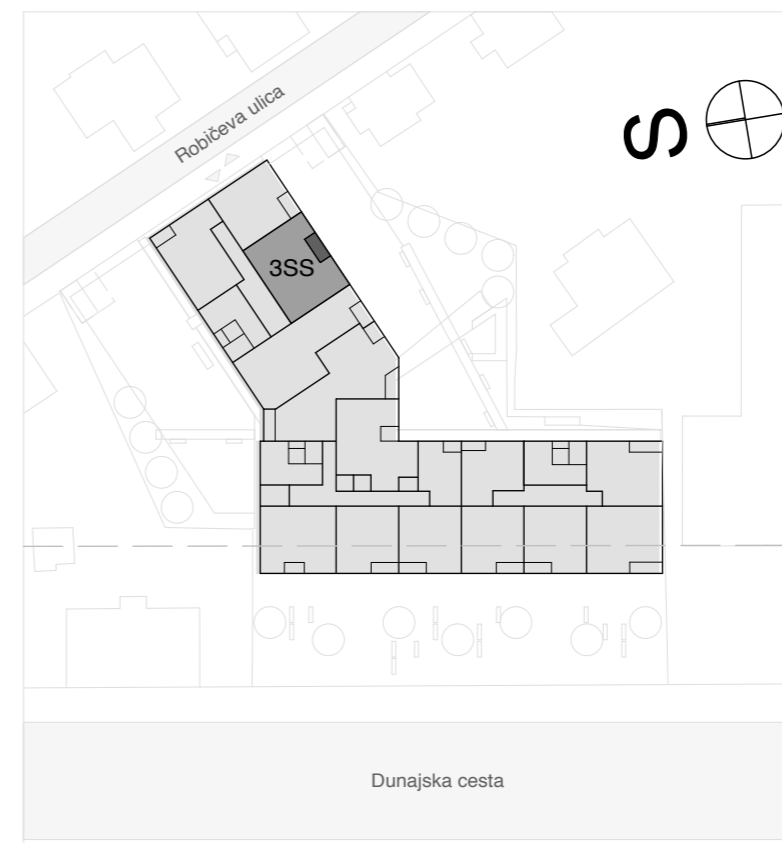

EKO SREBRNA HIŠA

lega stanovanja v objektu - prerez

lega stanovanja v objektu - tloris

lega shrambe v objektu - tloris mezzanina

C-3-3

TRISOBNO

1 predprostor	12,38 m ²
2 bivalni prostor s kuhinjo	32,72 m ²
3 kopalnica	4,87 m ²
4 kopalnica	4,53 m ²
5 soba	13,42 m ²
6 spalnica	13,87 m ²

uporabna površina 81,79 m²

7 loža	5,35 m ²
8 teh. prostor	0,44 m ²
585 shramba	3,87 m ²

tehnični prostori 9,66 m²

SKUPAJ uporabna površina	81,79 m²
tehnični prostori	9,66 m²
skupna prodajna površina	91,45 m²