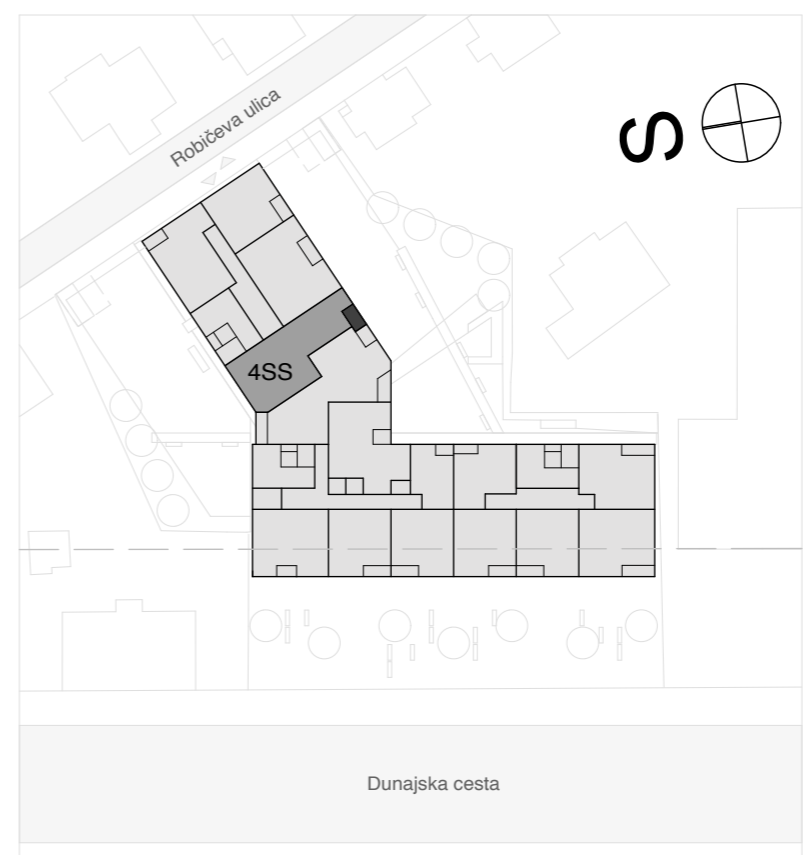

lega stanovanja v objektu - prerez

lega stanovanja v objektu - tloris

lega shrambe v objektu - tloris mezzanina

EKO SREBRNA HIŠA

C-2-4

ŠTIRISOBNO

1 predprostor	9,57 m ²
2 bivalni prostor s kuhinjo	34,63 m ²
3 kopalnica	4,09 m ²
4 kopalnica	6,26 m ²
6 hodnik	3,53 m ²
7 spalnica	14,71 m ²
8 soba	11,78 m ²
9 soba	12,61 m ²

uporabna površina 97,18 m²

5 pralnica	1,72 m ²
10 loža	4,36 m ²
11 teh. prostor	0,36 m ²
582 shramba	3,52 m ²

tehnični prostori 9,96 m²

SKUPAJ uporabna površina	97,18 m²
tehnični prostori	9,96 m²
skupna prodajna površina	107,14 m²