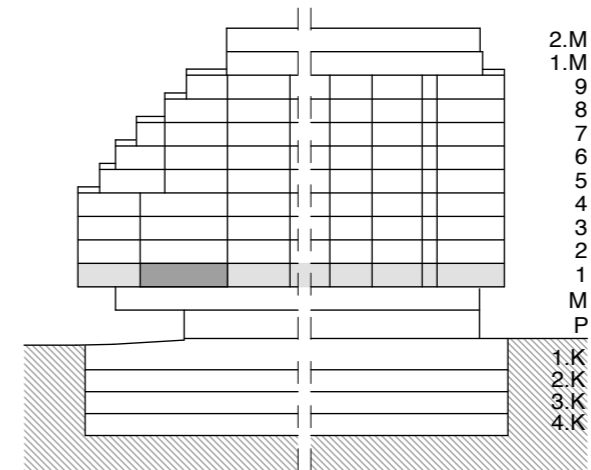

# EKO SREBRNA HIŠA

lega stanovanja v objektu - prerez

lega stanovanja v objektu - tloris

lega shrambe v objektu - tloris mezzanina

### TRISOBNO

1 predprostor	12,26 m <sup>2</sup>
2 bivalni prostor s kuhinjo	32,55 m <sup>2</sup>
3 kopalnica	4,87 m <sup>2</sup>
4 kopalnica	4,53 m <sup>2</sup>
5 soba	13,42 m <sup>2</sup>
6 spalnica	13,77 m <sup>2</sup>