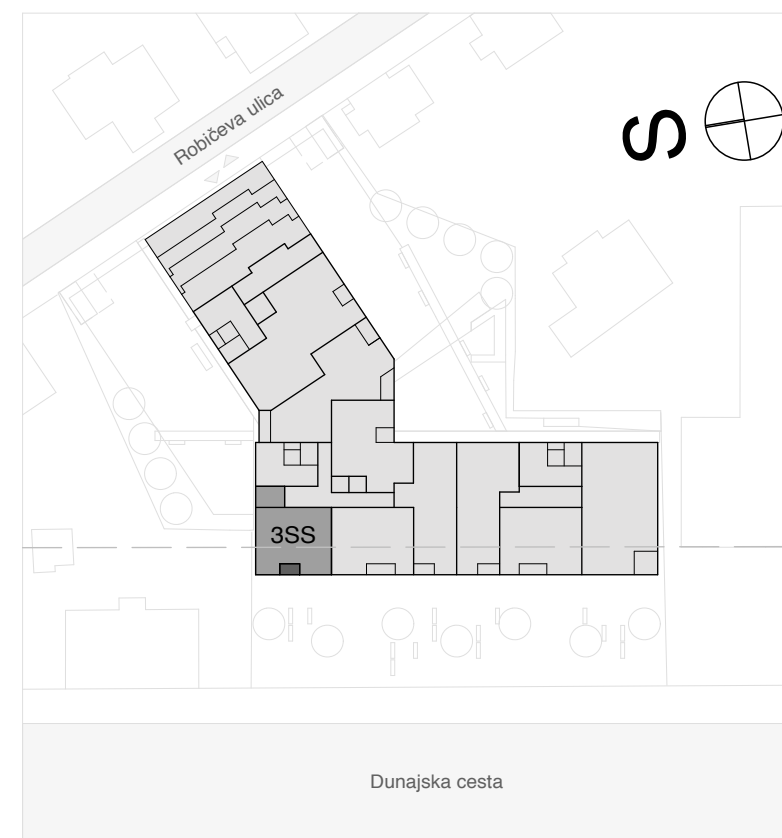

lega stanovanja v objektu - prerez

lega stanovanja v objektu - tloris

lega shrambe v objektu - tloris mezzanina

EKO SREBRNA HIŠA

B-9-5

TRISOBNO

1 predprostor	8,24 m ²
2 bivalni prostor s kuhinjo	30,26 m ²
3 kopalnica	3,50 m ²
4 kopalnica	6,90 m ²
5 spalnica	17,13 m ²
6 soba	11,20 m ²

uporabna površina 77,23 m²

7 loža	3,30 m ²
8 teh. prostor	0,44 m ²
536 shramba	4,57 m ²

tehnični prostori 8,31 m²

SKUPAJ uporabna površina	77,23 m²
tehnični prostori	8,31 m²
skupna prodajna površina	85,54 m²