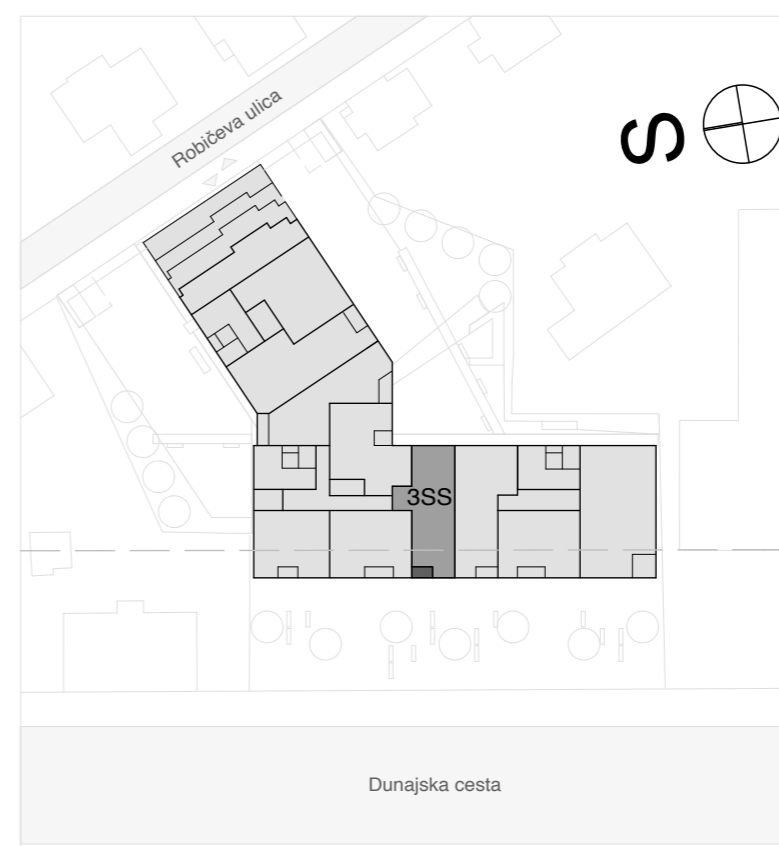

lega stanovanja v objektu - tloris