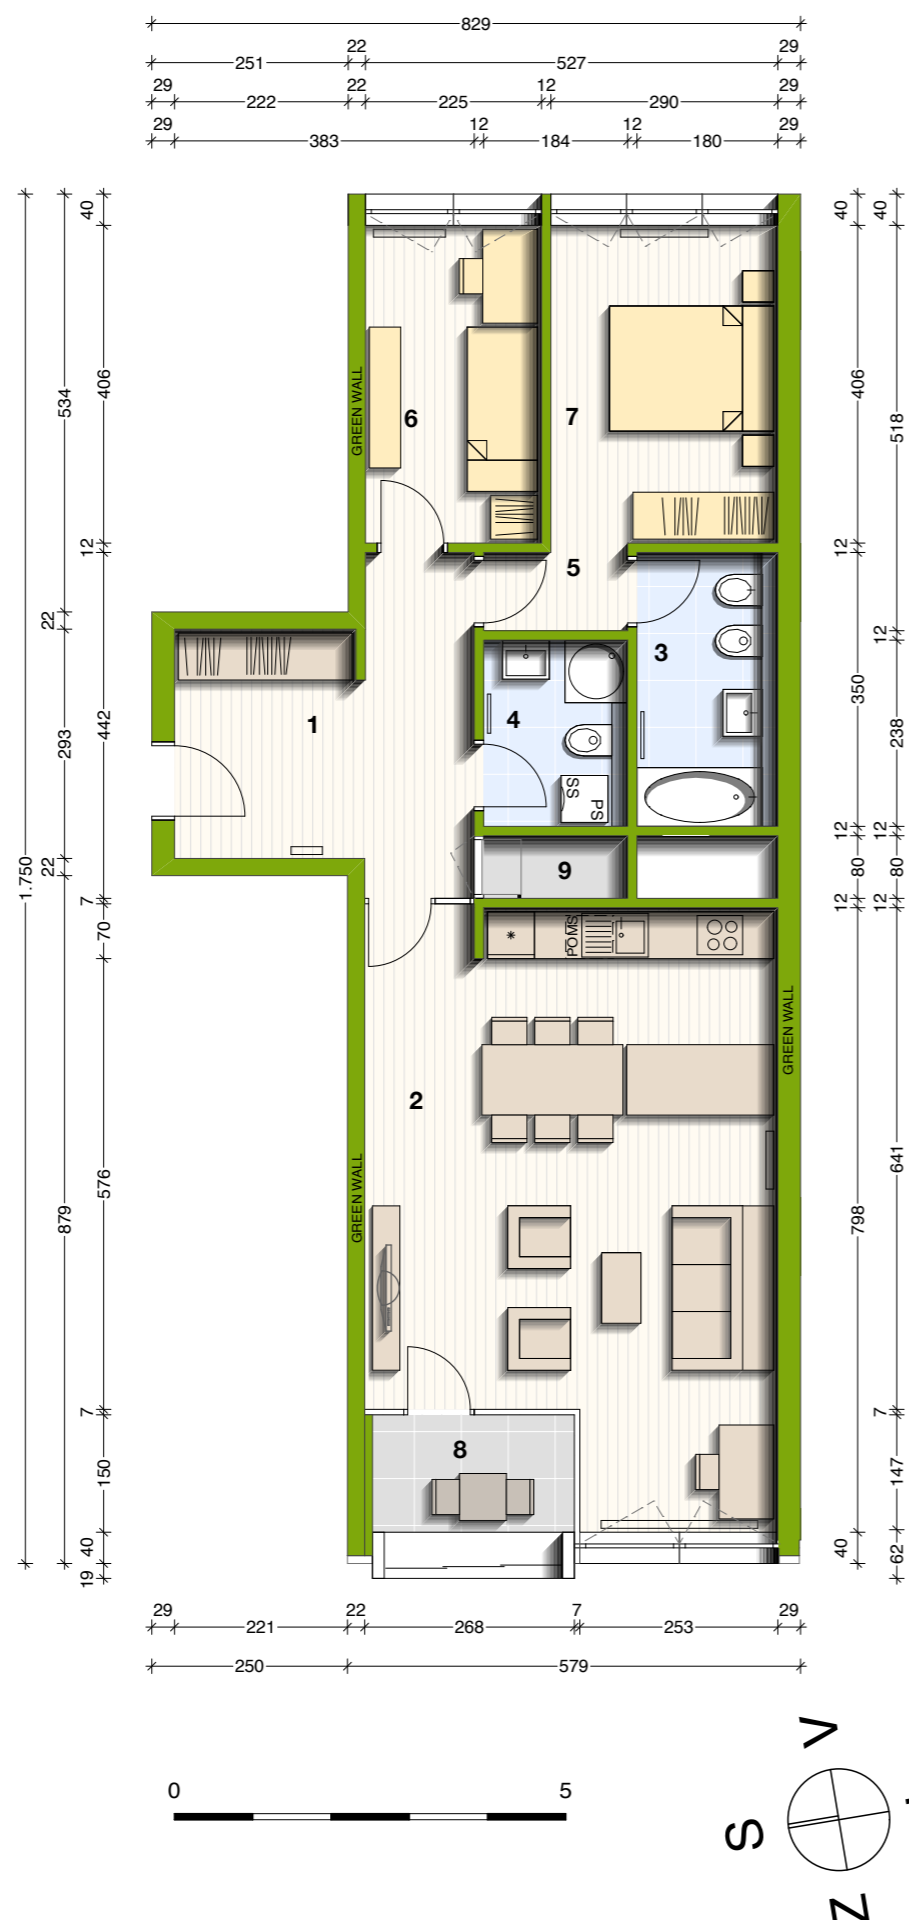

EKO SREBRNA HIŠA

B-8-3

TRISOBNO

1 predprostor	13,22 m²
2 bivalni prostor s kuhinjo	37,81 m²
3 kopalnica	6,30 m²
4 kopalnica	4,38 m²
5 hodnik	1,84 m²
6 soba	9,13 m²
7 spalnica	11,77 m²

uporabna površina 84,45 m²

8 loža	3,87 m²
9 teh. prostor	1,47 m²
627 shramba	3,62 m²

tehnični prostori 8,96 m²

SKUPAJ uporabna površina	84,45 m²
tehnični prostori	8,96 m²
skupna prodajna površina	93,41 m²

število parkirnih mest 2

Vsa stanovanjska oprema je vrisana informativno. Velikost in pozicija radiatorjev je vrisana informativno. Investitor si pridržuje pravico do sprememb, ki ne vplivajo na funkcionalnost stanovanj.

EKO SREBRNA HIŠA d.o.o.

INFORMACIJE IN PRODAJA
tel: 041 686 965 / 040 666 633
mail: prodaja@akropola.si
www.ekosrebrnahisa.si