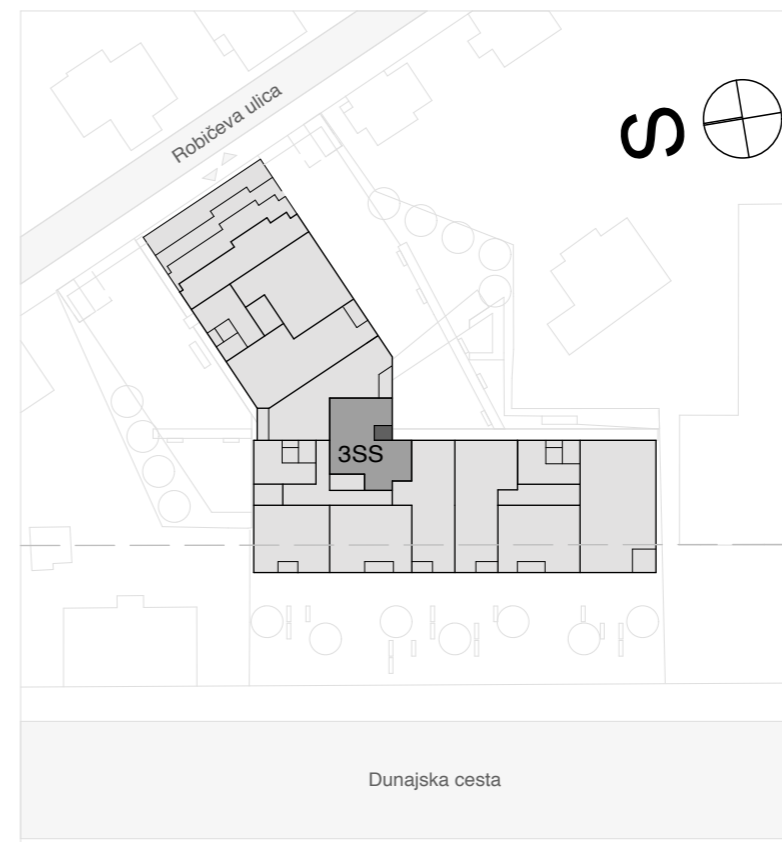

EKO SREBRNA HIŠA

lega stanovanja v objektu - prerez

lega stanovanja v objektu - tloris

lega shrambe v objektu - tloris

B-8-2

TRISOBNO

1 predprostor	14,04 m ²
2 bivalni prostor s kuhinjo	35,46 m ²
3 kopalnica	5,62 m ²
4 wc	3,60 m ²
5 spalnica	12,10 m ²
6 soba	11,41 m ²

uporabna površina 82,23 m²

7 loža	4,11 m ²
8 teh. prostor	0,49 m ²
626 shramba	3,53 m ²

tehnični prostori 8,13 m²

SKUPAJ uporabna površina	82,23 m²
tehnični prostori	8,13 m²
skupna prodajna površina	90,36 m²