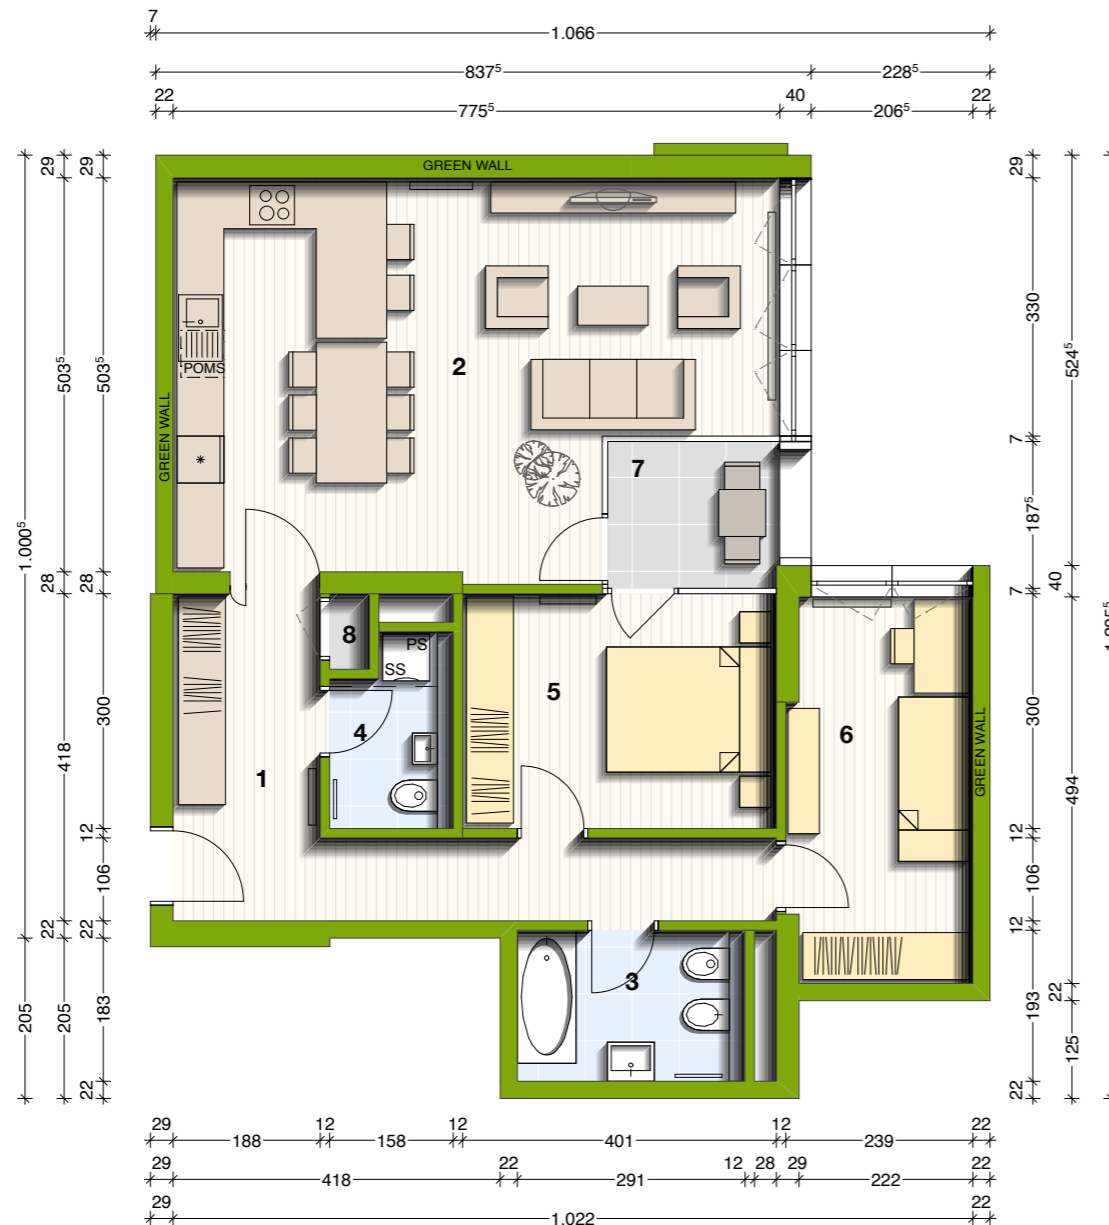

EKO SREBRNA HIŠA

lega stanovanja v objektu - prerez

lega stanovanja v objektu - tloris

lega shrambe v objektu - tloris

B-8-2

TRISOBNO

1 predprostor	14,04 m ²
2 bivalni prostor s kuhinjo	35,46 m ²
3 kopalnica	5,62 m ²
4 wc	3,60 m ²
5 spalnica	12,10 m ²
6 soba	11,41 m ²

uporabna površina 82,23 m²

7 loža	4,11 m ²
8 teh. prostor	0,49 m ²
626 shramba	3,53 m ²

tehnični prostori 8,13 m²

SKUPAJ uporabna površina	82,23 m²
tehnični prostori	8,13 m²
skupna prodajna površina	90,36 m²