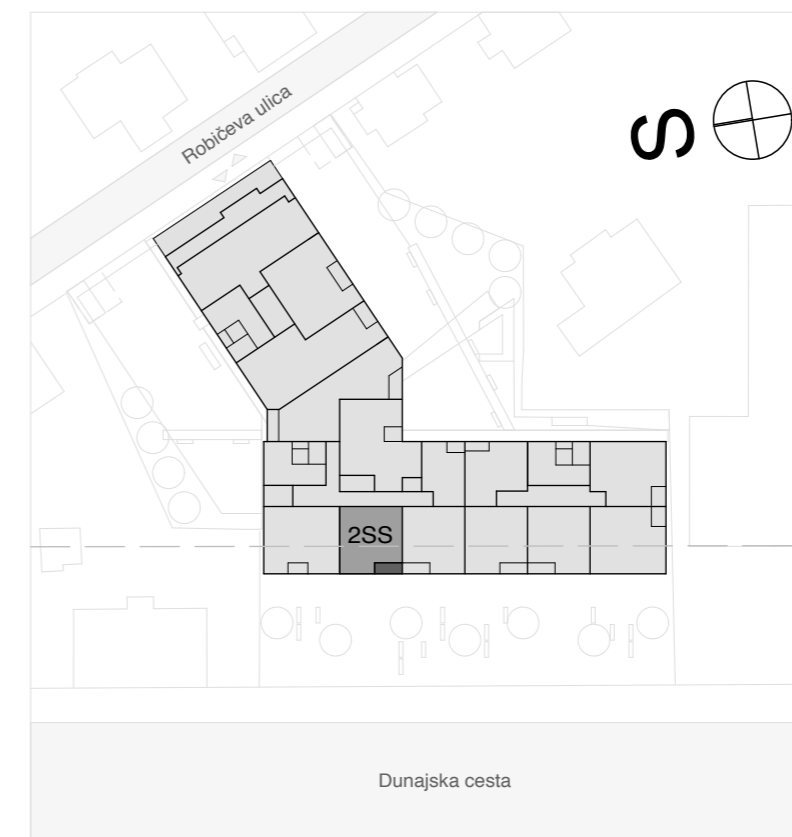

EKO SREBRNA HIŠA

lega stanovanja v objektu - prerez

lega stanovanja v objektu - tloris

lega shrambe v objektu - tloris mezzanina

B-6-5

DVOSOBNO

1 predprostor	6,93 m ²
2 bivalni prostor s kuhinjo	30,85 m ²
3 kopalnica	5,51 m ²
4 spalnica	13,19 m ²

uporabna površina 56,48 m²

5 loža	4,28 m ²
6 teh. prostor	0,44 m ²
530 shramba	3,77 m ²

tehnični prostori 8,49 m²

SKUPAJ uporabna površina	56,48 m²
tehnični prostori	8,49 m²
skupna prodajna površina	64,97 m²