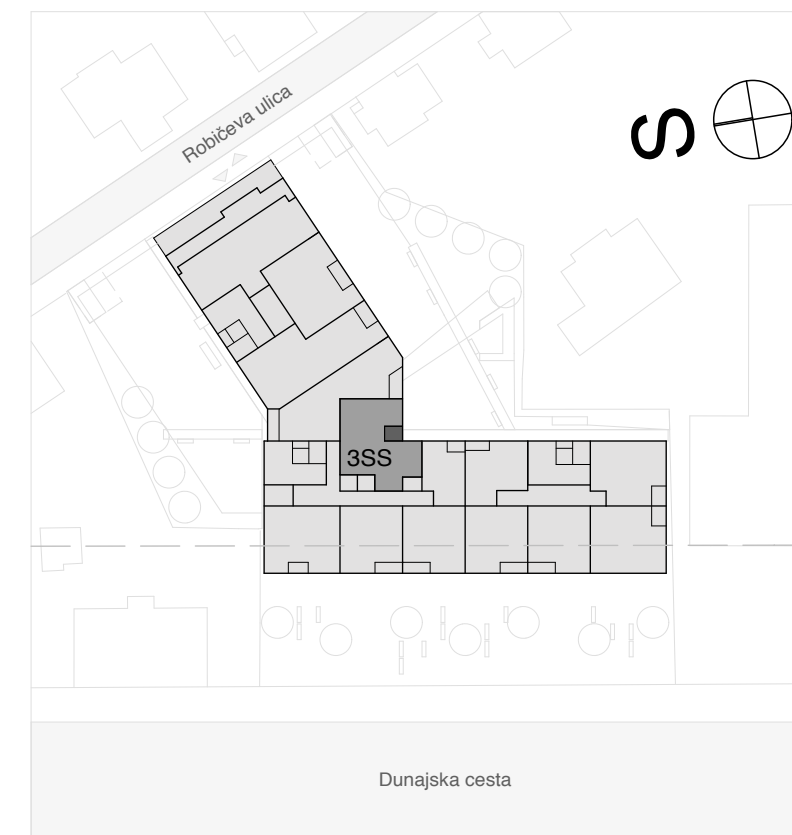

EKO SREBRNA HIŠA

lega stanovanja v objektu - prerez

lega stanovanja v objektu - tloris

lega shrambe v objektu - tloris

B-6-2

TRISOBNO

1 predprostor	14,04 m ²
2 bivalni prostor s kuhinjo	35,58 m ²
3 kopalnica	5,62 m ²
4 wc	3,60 m ²
5 spalnica	12,03 m ²
6 soba	10,21 m ²

uporabna površina 81,08 m²

7 loža	4,11 m ²
8 teh. prostor	0,49 m ²
621 shramba	3,53 m ²

tehnični prostori 8,13 m²

SKUPAJ uporabna površina	81,07 m²
tehnični prostori	8,13 m²
skupna prodajna površina	89,21 m²