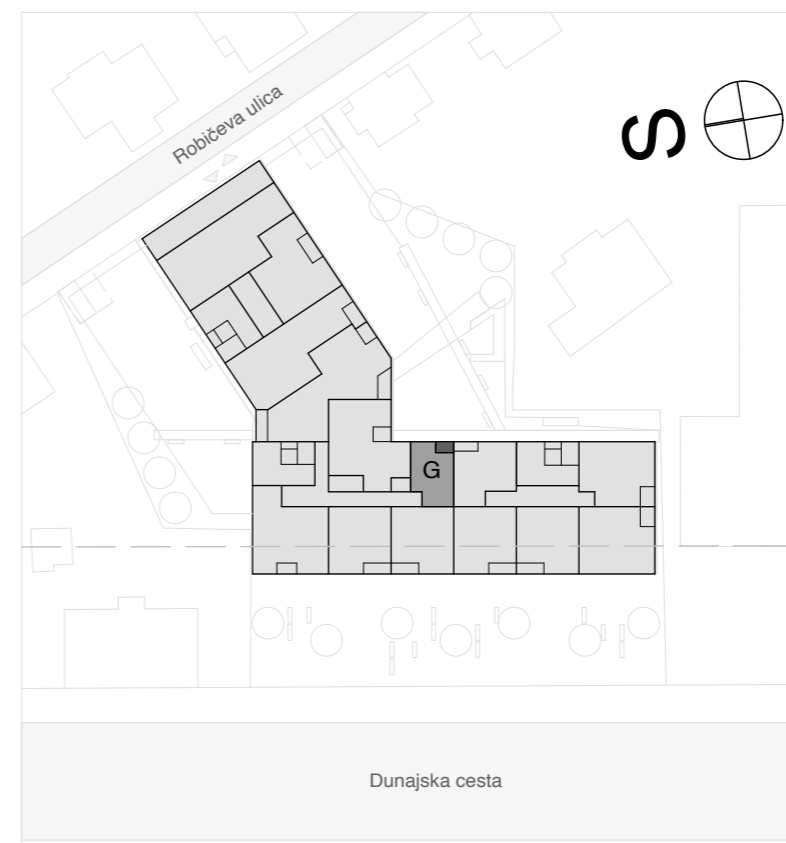

lega stanovanja v objektu - prerez

lega stanovanja v objektu - tloris

lega shrambe v objektu - tloris

EKO SREBRNA HIŠA

B-5-3

GARSONJERA

1 predprostor	6,58 m ²
2 bivalni prostor s kuhinjo	22,31 m ²
3 kopalnica	5,72 m ²

uporabna površina 34,61 m²

4 loža	2,68 m ²
620 shramba	3,49 m ²
tehnični prostori	6,17 m²

SKUPAJ uporabna površina	34,61 m²
tehnični prostori	6,17 m²
skupna prodajna površina	40,78 m²

število parkirnih mest 1