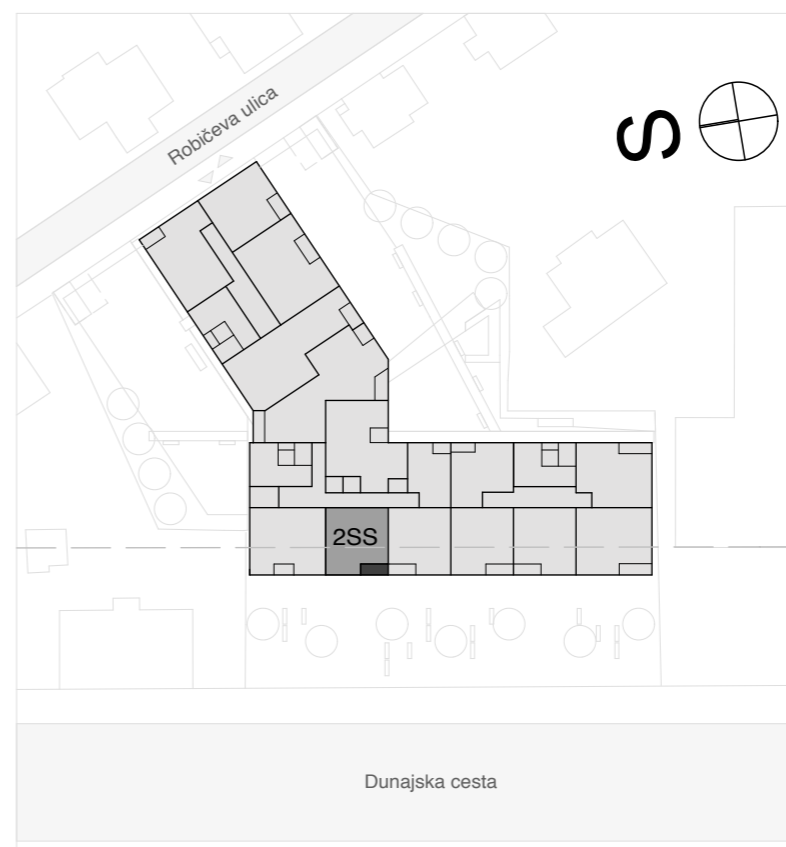

lega stanovanja v objektu - prerez

lega stanovanja v objektu - tloris

lega shrambe v objektu - tloris mezzanina

EKO SREBRNA HIŠA

B-2-5

DVOSOBNO

1 predprostor	6,89 m ²
2 bivalni prostor s kuhinjo	30,73 m ²
3 kopalnica	5,46 m ²
4 spalnica	13,11 m ²

uporabna površina 56,19 m²

5 loža	4,28 m ²
6 teh. prostor	0,44 m ²
559 shramba	3,56 m ²

tehnični prostori 8,28 m²

SKUPAJ uporabna površina	56,19 m²
tehnični prostori	8,28 m²
skupna prodajna površina	64,47 m²