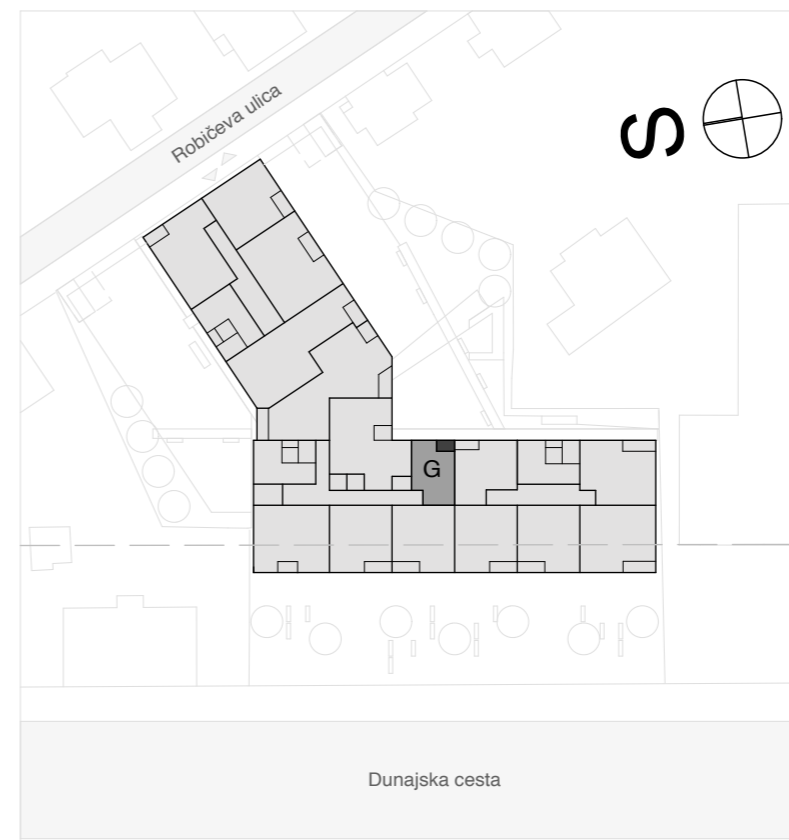

lega stanovanja v objektu - prerez

lega stanovanja v objektu - tloris

lega shrambe v objektu - tloris

EKO SREBRNA HIŠA

B-1-3

GARSONJERA

1 predprostor	6,58 m ²
2 bivalni prostor s kuhinjo	22,24 m ²
3 kopalnica	5,67 m ²

uporabna površina 34,49 m²

4 loža	2,68 m ²
608 shramba	3,45 m ²
tehnični prostori	6,13 m²

SKUPAJ uporabna površina	34,49 m²
tehnični prostori	6,13 m²
skupna prodajna površina	40,62 m²

število parkirnih mest 1