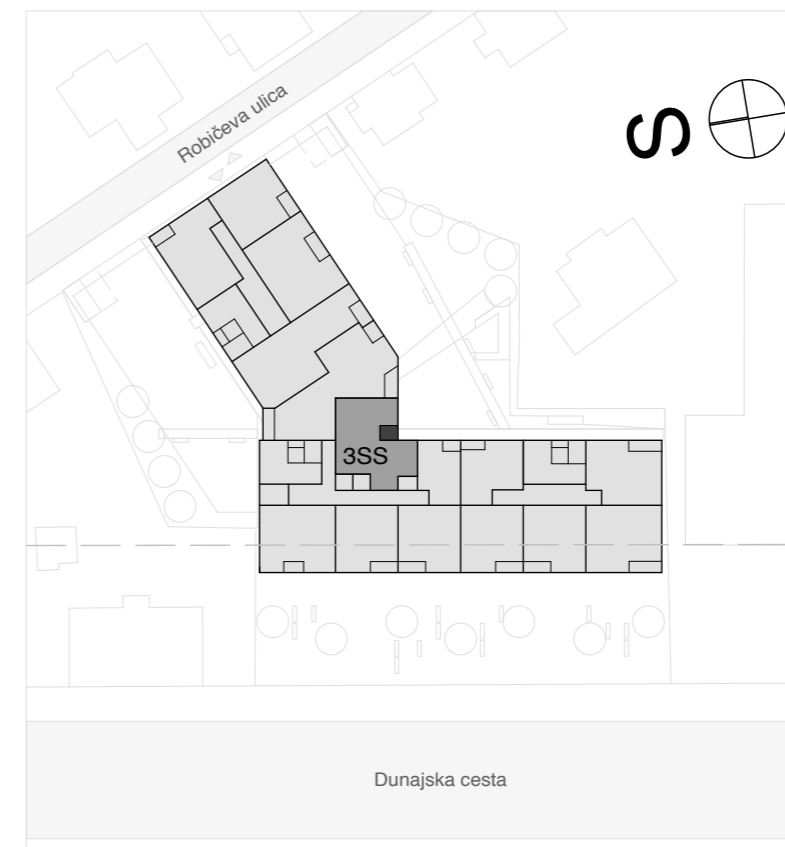

EKO SREBRNA HIŠA

lega stanovanja v objektu - prerez

lega stanovanja v objektu - tloris

lega shrambe v objektu - tloris

B-1-2

TRISOBNO

1 predprostor	13,93 m ²
2 bivalni prostor s kuhinjo	35,46 m ²
3 kopalnica	5,62 m ²
4 wc	3,60 m ²
5 spalnica	11,97 m ²
6 soba	10,23 m ²

uporabna površina 80,81 m²

7 loža	4,11 m ²
8 teh. prostor	0,49 m ²
606 shramba	3,41 m ²

tehnični prostori 8,01 m²

SKUPAJ uporabna površina	80,81 m²
tehnični prostori	8,01 m²
skupna prodajna površina	88,82 m²