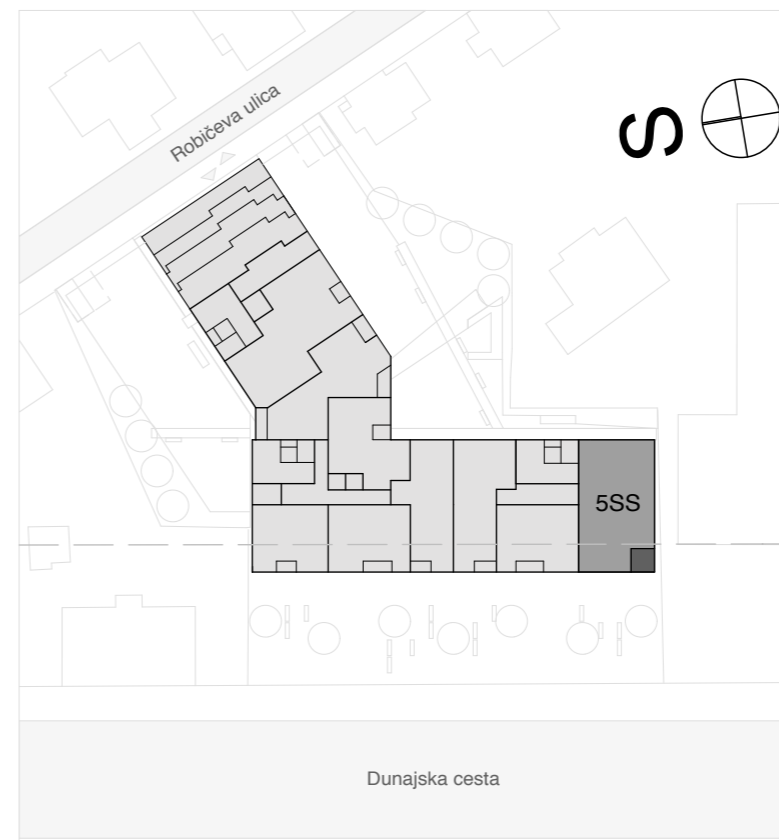

lega stanovanja v objektu - prerez

lega stanovanja v objektu - tloris

lega shrambe v objektu - tloris mezzanina

EKO SREBRNA HIŠA

A-9-1

ŠTIRISOBNO

1 predprostor	11,57 m ²
2 bivalni prostor s kuhinjo	54,58 m ²
3 kopalnica	6,32 m ²
4 kopalnica	5,96 m ²
5 wc	2,10 m ²
7 hodnik	5,74 m ²
8 soba	11,93 m ²
10 spalnica	16,18 m ²

uporabna površina 114,38 m²

6 garderoba	12,17 m ²
9 garderoba	12,12 m ²
11 loža	8,07 m ²
12 teh. prostor	0,44 m ²
548 shramba	3,79 m ²

tehnični prostori 36,59 m²

SKUPAJ uporabna površina	114,38 m²
tehnični prostori	36,59 m²
skupna prodajna površina	150,97 m²