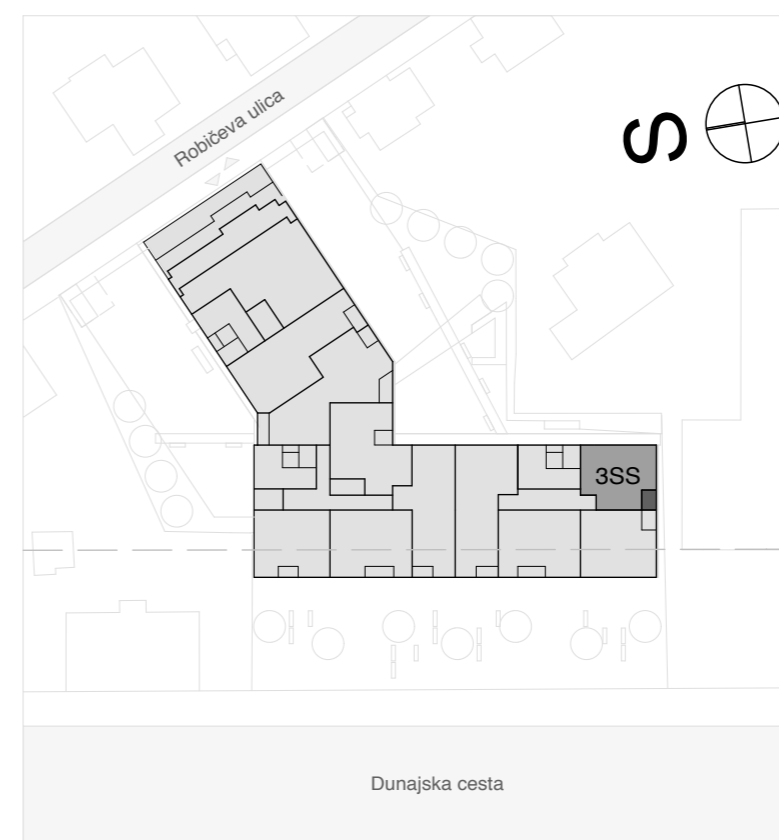

EKO SREBRNA HIŠA

lega stanovanja v objektu - prerez

lega stanovanja v objektu - tloris

lega shrambe v objektu - tloris mezzanina

A-7-1

TRISOBNO

1 predprostor	7,79 m ²
2 bivalni prostor s kuhinjo	27,69 m ²
3 kopalnica	5,97 m ²
4 spalnica	11,92 m ²
5 soba	9,78 m ²

uporabna površina 63,15 m²

6 loža	3,57 m ²
7 teh. prostor	0,38 m ²
541 shramba	4,39 m ²

tehnični prostori 8,34 m²

SKUPAJ uporabna površina	63,15 m²
tehnični prostori	8,34 m²
skupna prodajna površina	71,49 m²