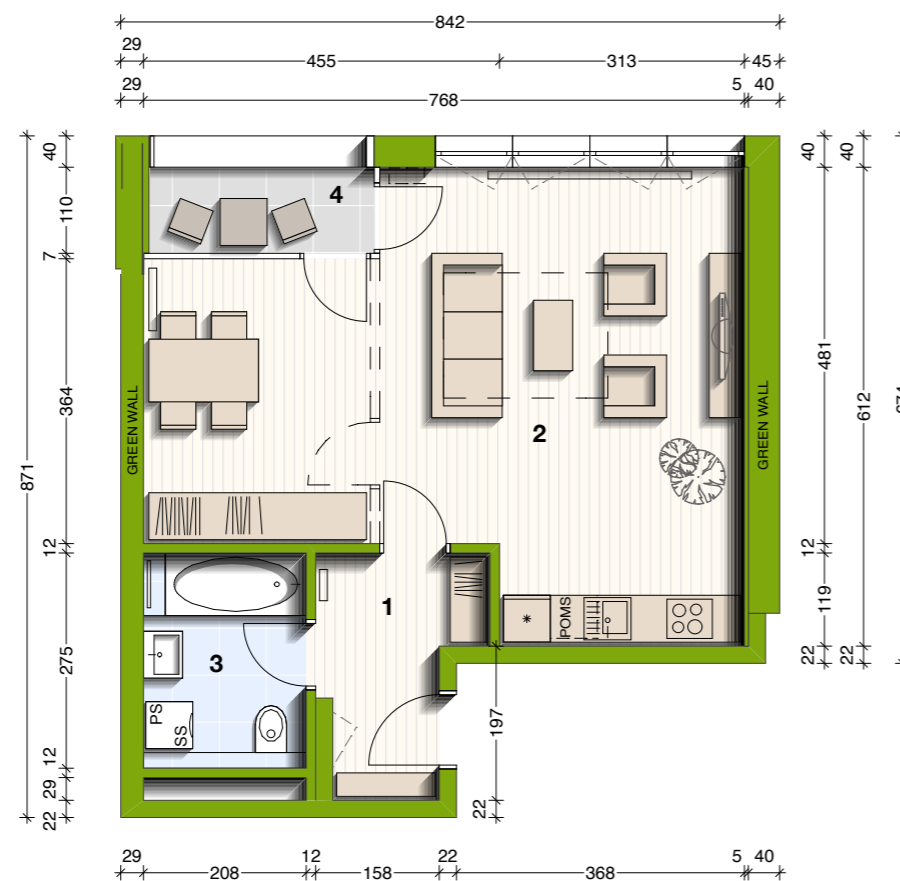

EKO SREBRNA HIŠA

lega stanovanja v objektu - prerez

lega stanovanja v objektu - tloris

lega shrambe v objektu - tloris mezzanina

A-4-5

GARSONJERA

1 predprostor	5,48 m ²
2 bivalni prostor s kuhinjo	37,51 m ²
3 kopalnica	5,72 m ²

uporabna površina 48,71 m²

4 loža	3,15 m ²
520 shramba	3,47 m ²
tehnični prostori	6,62 m²

SKUPAJ uporabna površina	48,71 m²
tehnični prostori	6,62 m²
skupna prodajna površina	55,33 m²

število parkirnih mest 1