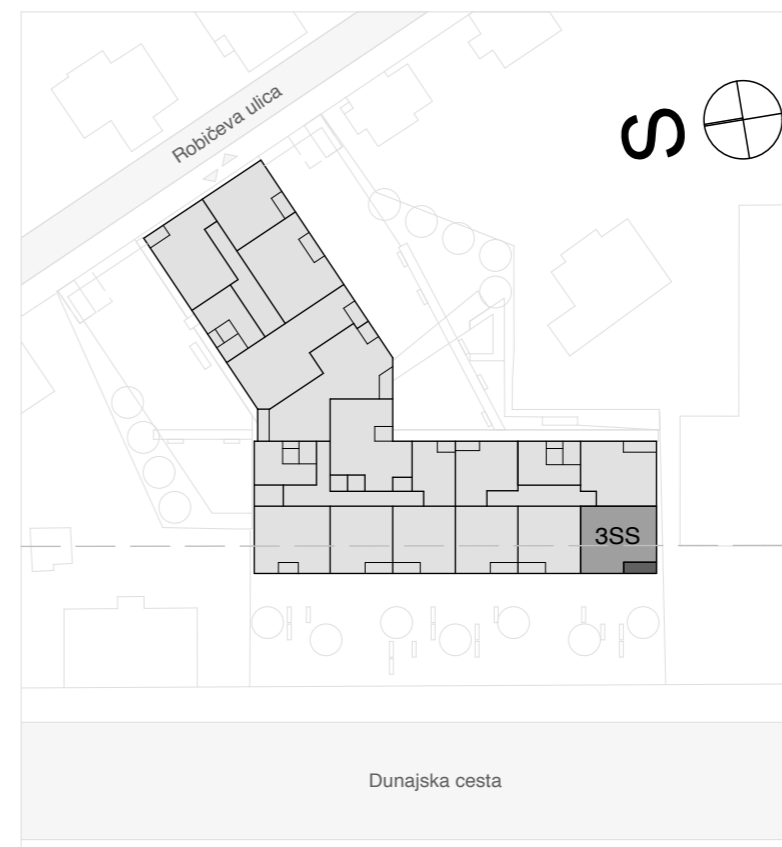

EKO SREBRNA HIŠA

lega stanovanja v objektu - prerez

lega stanovanja v objektu - tloris

lega shrambe v objektu - tloris mezzanina

A-3-2

TRISOBNO

1 predprostor	11,35 m ²
2 bivalni prostor s kuhinjo	28,52 m ²
3 kopalnica	5,97 m ²
4 spalnica	12,80 m ²
5 soba	9,76 m ²

uporabna površina 68,40 m²

6 loža	5,06 m ²
7 teh. prostor	0,38 m ²
512 shramba	3,70 m ²

tehnični prostori 9,14 m²

SKUPAJ uporabna površina	68,40 m²
tehnični prostori	9,14 m²
skupna prodajna površina	77,54 m²