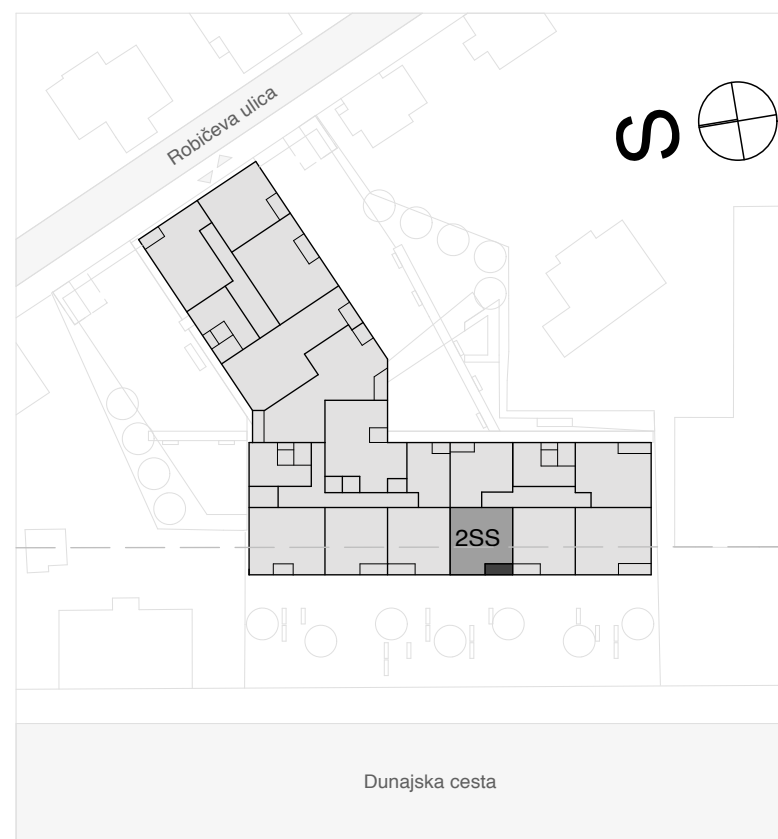

lega stanovanja v objektu - prerez

lega stanovanja v objektu - tloris

lega shrambe v objektu - tloris mezzanina

EKO SREBRNA HIŠA

A-2-4

DVOSOBNO

1 predprostor	7,16 m ²
2 bivalni prostor s kuhinjo	30,73 m ²
3 kopalnica	5,46 m ²
4 spalnica	13,11 m ²

uporabna površina 56,46 m²

5 loža	4,28 m ²
6 teh. prostor	0,44 m ²
509 shramba	3,73 m ²

tehnični prostori 8,45 m²

SKUPAJ uporabna površina	56,46 m²
tehnični prostori	8,45 m²
skupna prodajna površina	64,91 m²