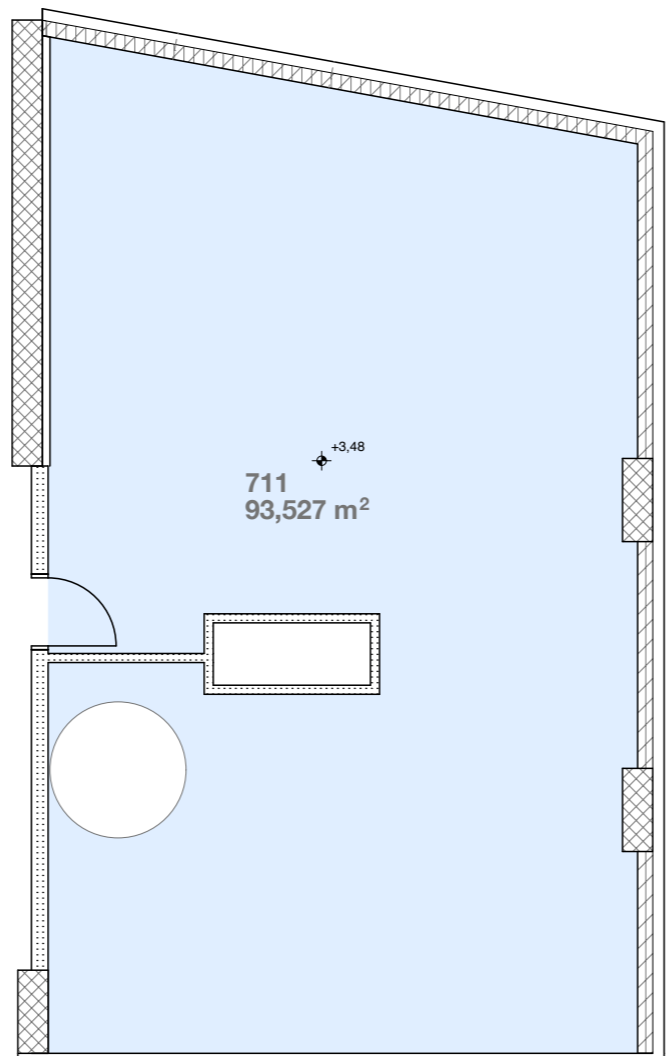

poslovni prostor 1 - prostori 705 in 715 - pritličje

poslovni prostor 1 - prostor 711 - mezanin

pozicija poslovnega prostora - prerez

pozicija poslovnega prostora - tloris pritličja in mezanina

### PRITLIČJE

705 poslovni prostor	72,12 m <sup>2</sup>
715 poslovni prostor	25,36 m <sup>2</sup>

### MEZANIN

711 poslovni prostor	93,53 m <sup>2</sup>
----------------------	----------------------

<b>skupaj</b>	<b>191,01 m<sup>2</sup></b>
---------------	-----------------------------