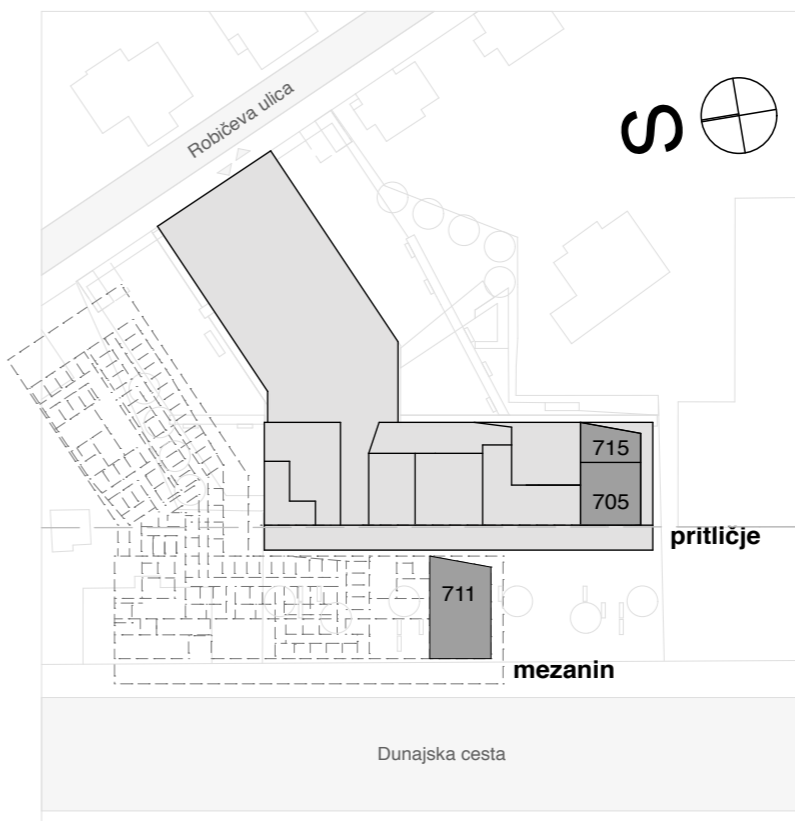

poslovni prostor 1 - prostori 705 in 715 - pritličje

poslovni prostor 1 - prostor 711 - mezanin

pozicija poslovnega prostora - prerez

pozicija poslovnega prostora - tloris pritličja in mezanina

## POSLOVNI PROSTOR 1

### PRITLIČJE

705 poslovni prostor	72,12 m <sup>2</sup>
715 poslovni prostor	25,36 m <sup>2</sup>

### MEZANIN

711 poslovni prostor	93,53 m <sup>2</sup>
----------------------	----------------------

<b>skupaj</b>	<b>191,01 m<sup>2</sup></b>
---------------	-----------------------------