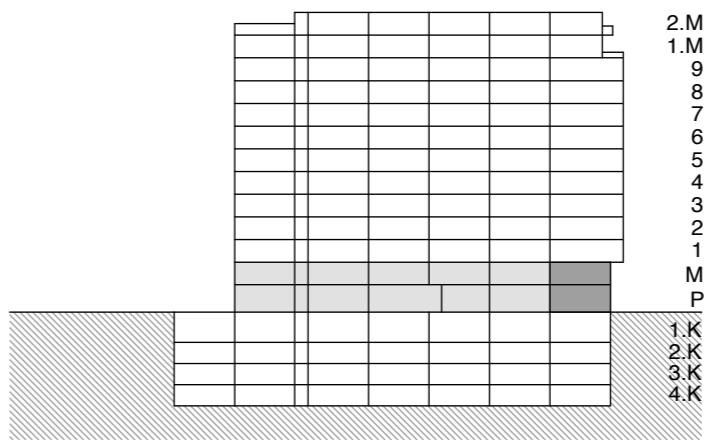

poslovni prostor 1 - prostori 705 in 715 - pritličje

poslovni prostor 1 - prostor 711 - mezanin

pozicija poslovnega prostora - prerez

pozicija poslovnega prostora - tloris pritličja in mezanina

### PRITLIČJE

705 poslovni prostor	72,12 m <sup>2</sup>
715 poslovni prostor	25,36 m <sup>2</sup>

### MEZANIN

711 poslovni prostor	93,53 m <sup>2</sup>
----------------------	----------------------

<b>skupaj</b>	<b>191,01 m<sup>2</sup></b>
---------------	-----------------------------